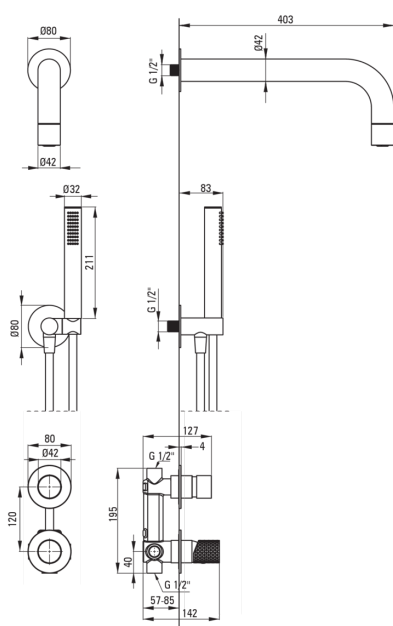

SILIA HEXA

Душова кабіна, з фіксованою душовою лійкою

 deante

Код продукту: NHS_R9XK

EAN: 5907650886747

Колір: брашоване золото

Гарантія: 7

Змішувач

Тип змішувача	з однією ручкою, змішуючий
Спосіб монтажу	прихований
Акустична група	1 (x ≤ 20)

Носики

Діапазон виливу для душу / ванни [мм]	382
---------------------------------------	-----

Верхній душ

Форма	круглий
Матеріал	латунь
Товщина	42
Діаметр [мм]	42
Anti calc	Так
Кількість функцій	1
Типи потоку	дощовий

Лійки

Кількість функцій	1
Anti calc	Так
Типи потоку	дощовий
Додаткові функції	cool-out

Шланги

Довжина [мм]	1500
Тип обплетення	не стосується
Матеріал оплёту	PVC
Anti_twist	1

Кутове з'єднання

Оздоблення	брашоване золото
Тип кронштейна	для шланга з тримачем лійки
Форма	круглий
Матеріал	латунь, нержавіюча сталь
Винт кронштейна	Так
Прихований монтаж	Так