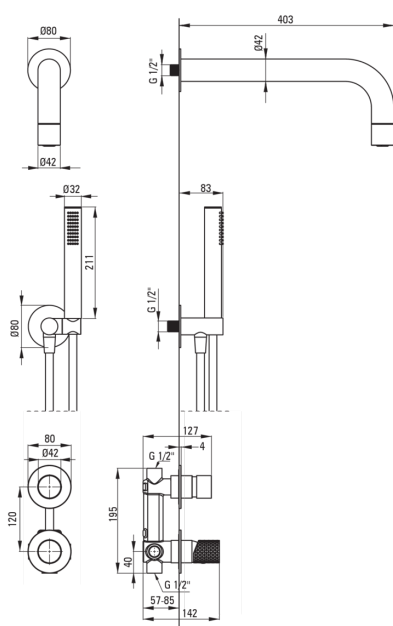

SILIA HEXA

Falsík alatti zuhanyszett, fejzuhannyal

 deante

Cikkszám: NHS_R9XK

EAN: 5907650886747

Szín: szálcsiszolt arany

Garancia [év]: 7

Csaptelep

Csaptelep típusa	egykaros, keverő
Beszereleési mód	falsík alatti
Akusztikai osztály [db]	1 (x ≤ 20)

Kifolyócsövek

Zuhany / kád kifolyócső hatótávolsága [mm]	382
---	-----

Zuhanyfej

Alak	kerek
Anyag	sárgaréz
Vastagság [mm]	42
Átmérő [mm]	42
Anti-calc	Igen
Funkciók száma	1
Áramlások típusai	esőztető

Kézizuhanyok

Funkciók száma	1
Anti-calc	Igen
Áramlások típusai	esőztető
Kiegészítő jellemzők	cool-out

Csővek

Hosszúság [mm]	1500
Fonat típusa	nem alkalmazható
Fonás anyaga	PVC
Anti calc/vízkömegelőzés	1

Sarokcsatlakozó

Kivitelezés	szálcsiszolt arany
Csatlakozó típusa	kézizuhany tartóval ellátott tömlőhöz

Alak	kerek
Anyag	sárgaréz, rozsdamentes acél
Csatlakozó menet	Igen
Falsík alatti szerelés	Igen

Kiemelések:

- Nemes forma és időtlen egyszerűség
- Optimalizált tölcser alakú vízszög
- Innovatív és könnyen kezelhető bevonat - szálcsiszolt arany
- Falsík alatti beépítés az esztétikum megőrzése érdekében a fürdőszobában
- A csaptelep teste a legkiválóbb minőségű sárgarézből készült
- Csak a legjobb alapanyagokból, amelyek minőségét laboratóriumi vizsgálatok igazolták
- Állítható kézizuhany szög
- Vízkömentesítő rendszer a vízkő egyszerű eltávolításához
- Vízkömentesítő funkció
- Elcsavarodásgátló rendszer, amely megakadályozza a tömlő megcsavarodását
- Hűsítő kézizuhany
- Strapabíró csővégek sárgarézből