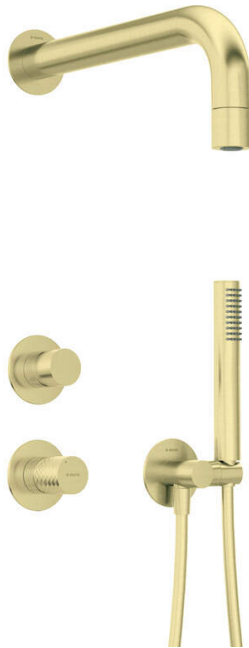

## Juego de ducha oculto, con una cabeza de ducha fija

Código de producto: NHS\_R9XK

EAN: 5907650886747

Color: oro cepillado

Garantía [años]: 7

### Alcachofa de la ducha

Forma	redondo
Material	latón
Espesor	42
Diámetro [mm]	42
Anti-calcal	Sí
Número de funciones	1
Tipo de transmisión	lluvia

### Conexión angular

Finalizar	oro cepillado
Tipo de conexión	para la manguera con soporte de ducha manual
Forma	redondo
Material	latón, acero inoxidable
Hilo de conexión	Sí
Montaje oculto	Sí

### Características:

- Forma noble y simplicidad atemporal
- Corriente de agua en forma de cono óptimo
- El ensamblaje oculto asegura la estética del baño
- Cuerpo de batería hecho de latón de la más alta calidad
- Solo los mejores materiales cuya calidad es confirmada por la investigación en el laboratorio
- Ajustable el ángulo de inclinación de teleducha
- Sistema anti-Calc que facilita la eliminación del lodo de piedra
- Teleducha con la función anti-calcal
- Sistema anti-Twist que evita la torcedura de la serpiente
- Auricular fría que no se calienta
- Consejos de manguera duraderos hechos de latón
- En el set, el flujo de agua que reduce el kryza
- Una medida dedicada en la oferta es una caja fuerte dedicada para superficies limpias