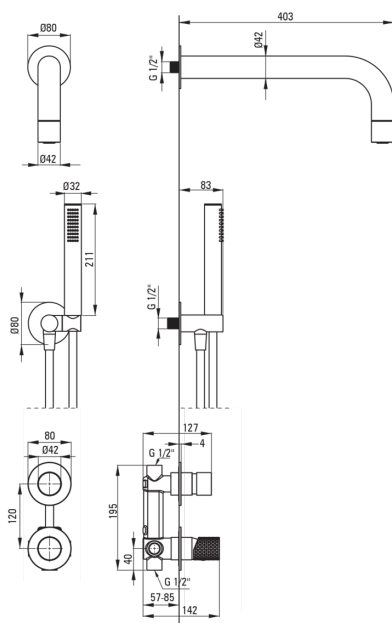

SILIA HEXA

Juego de ducha oculto, con una cabeza de ducha fija

Código de producto: NHS_R9XK

EAN: 5907650886747

Color: oro cepillado

Garantía [años]: 7

Mezclador

Tipo de mezcladora	piloto único, mezclador
Metodo de instalacion	ocultado
Grupo acústico [db]	1 (x ≤ 20)

Boquiabiertos

Gama de boquilla de ducha/ baño [mm]	382

Alcachofa de la ducha

Forma	redondo
Material	latón
Espesor	42
Diámetro [mm]	42
Anti-calcal	Sí
Número de funciones	1
Tipo de transmisión	lluvia

Duchas de mano

Número de funciones	1
Anti-calcal	Sí
Tipo de transmisión	lluvia
Características adicionales	fría

Manguera

Longitud [mm]	1500
Trenza	no aplica
Material de trenza	PVC
Anti-twist	1

Conexión angular

Finalizar	oro cepillado
Tipo de conexión	para la manguera con soporte de ducha manual
Forma	redondo
Material	latón, acero inoxidable
Hilo de conexión	Sí
Montaje oculto	Sí

Características:

- Forma noble y simplicidad atemporal
- Corriente de agua en forma de cono óptimo
- El ensamblaje oculto asegura la estética del baño
- Cuerpo de batería hecho de latón de la más alta calidad
- Solo los mejores materiales cuya calidad es confirmada por la investigación en el laboratorio
- Ajustable el ángulo de inclinación de teleducha
- Sistema anti-Calc que facilita la eliminación del lodo de piedra
- Teleducha con la función anti-calcal
- Sistema anti-Twist que evita la torcedura de la serpiente
- Auricular fría que no se calienta
- Consejos de manguera duraderos hechos de latón
- En el set, el flujo de agua que reduce el kryza
- Una medida dedicada en la oferta es una caja fuerte dedicada para superficies limpias