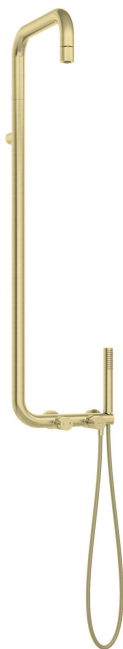

SILIA HEXA  
Верхній душ, з змішувачем  
для душу

Код продукту: NHS\_R4XM

EAN: 5907650886389

Колір: брашоване золото

Гарантія: 5

#### Верхній душ

Оздоблення	брашоване золото
Змішувач	Так

#### Штанги для душа

Матеріал	латунь
----------	--------

#### Верхній душ

Форма	круглий
Матеріал	латунь
Товщина	42
Діаметр [мм]	42
Anti calc	Так
Кількість функцій	1
Типи потоку	дощовий