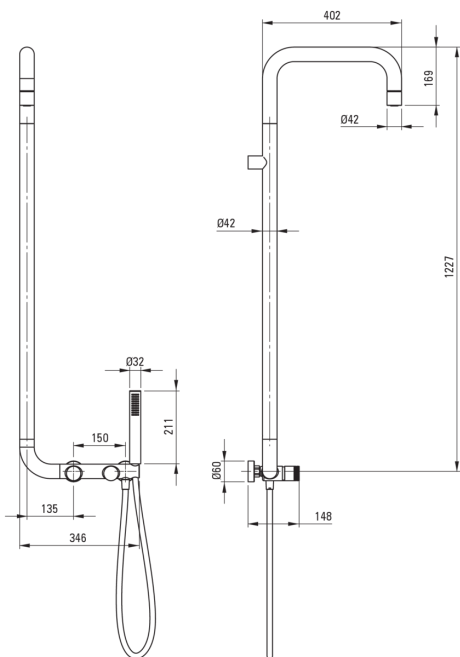

SILIA HEXA  
Верхній душ, з змішувачем  
для душу

Код продукту: NHS\_R4XM

EAN: 5907650886389

Колір: брашоване золото

Гарантія: 5

#### Верхній душ

Оздоблення	брашоване золото
Змішувач	Так

#### Верхній душ

Форма	круглий
Матеріал	латунь
Товщина	42
Діаметр [мм]	42
Anti calc	Так
Кількість функцій	1
Типи потоку	дощовий

#### Шланги

Довжина [мм]	1500
Тип обплетення	не стосується
Матеріал оплёту	PVC
Anti_twist	1