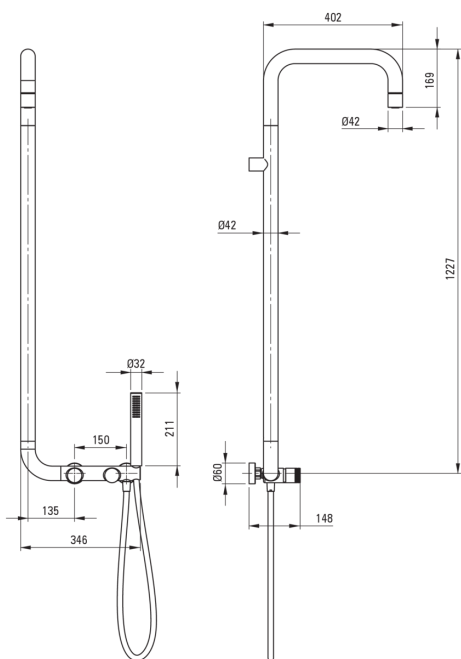

SILIA HEXA

Верхний душ, со смесителем для душа

Код товара: NHS_R4XM

EAN: 5907650886389

Цвет: брашированное золото

Гарантия [лет]: 5

Верхний душ

Отделка	брашированное золото
Смеситель	Да

Штанга для душа

Материал	латунь
----------	--------

Верхний душ

Форма	круглый
Материал	латунь
Толщина [мм]	42
Диаметр [мм]	42
Anti-calc	Да
Количество функций	1
Виды струи	дождевой

Лейки

Количество функций	1
Anti-calc	Да
Виды струи	дождевой
Добавочные свойства	cool-out

Шланги

Длина [мм]	1500
Вид оплетки	не касается
Материал оплетки	PVC
Anti_twist	1

Переключатель функции

Тип переключателя	механический типа click
-------------------	-------------------------

Смесители

Вид смесителя	смешивающий
---------------	-------------

Отличительные черты:

- Благородные формы и вечная простота
- Держатель ручного душа встроен в корпус смесителя
- Керамический механический переключатель функций типа Click
- Оптимальный конусообразный поток воды
- Инновационное и простое в уходе покрытие - брашированное золото
- Корпус смесителя изготовлен из латуни высочайшего качества
- Прочные наконечники шлангов из латуни
- Система Anti-Twist, предотвращающая скручивание шланга
- Система Anti-calc для легкого удаления известковых отложений
- Душевая лейка Cool-out, которая не нагревается
- Специальное средство, безопасное для очищаемых поверхностей
- Только лучшие материалы, качество которых подтверждено лабораторными испытаниями