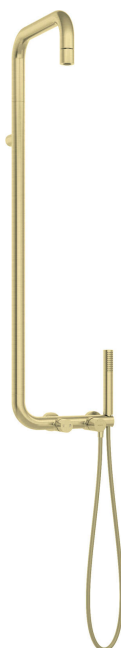

SILIA HEXA

Верхний душ, со смесителем для душа

Код товара: NHS_R4XM

EAN: 5907650886389

Цвет: брашированное золото

Гарантия [лет]: 5

Верхний душ

Отделка	брашированное золото
Смеситель	Да

Штанга для душа

Материал	латунь
----------	--------

Верхний душ

Форма	круглый
Материал	латунь
Толщина [мм]	42
Диаметр [мм]	42
Anti-calc	Да
Количество функций	1
Виды струи	дождевой

Лейки

Количество функций	1
Anti-calc	Да
Виды струи	дождевой
Добавочные свойства	cool-out

Шланги

Длина [мм]	1500
Вид оплетки	не касается
Материал оплетки	PVC
Anti_twist	1

Переключатель функции

Тип переключателя	механический типа click
-------------------	-------------------------

Смесители

Вид смесителя	смешивающий
---------------	-------------