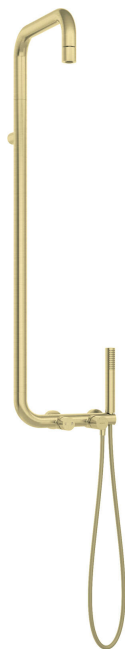

# SILIA HEXA

## Esőztető zuhanyfej, zuhany csapteleppel

Cikkszám: NHS\_R4XM  
EAN: 5907650886389  
Szín: szálcsiszolt arany  
Garancia [év]: 5

### Esőztető zuhanyfej

Kivitelezés	szálcsiszolt arany
Csaptelep	Igen

### Zuhanyfej

Alak	kerek
Anyag	sárgaréz
Vastagság [mm]	42
Átmérő [mm]	42
Anti-calc	Igen
Funkciók száma	1
Áramlások típusai	esőztető