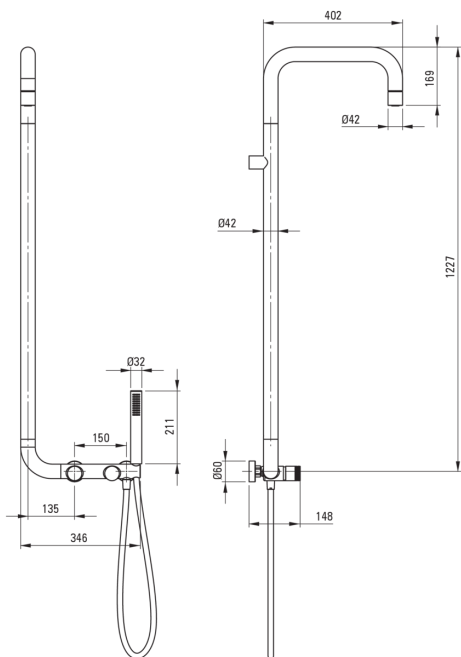

## Esőztető zuhanyfej, zuhany csapteleppel

Cikkszám: NHS\_R4XM  
EAN: 5907650886389  
Szín: szálcsiszolt arany  
Garancia [év]: 5

### Zuhanyfej

Alak	kerek
Anyag	sárgaréz
Vastagság [mm]	42
Átmérő [mm]	42
Anti-calc	Igen
Funkciók száma	1
Áramlások típusai	esőztető

### Csővek

Hosszúság [mm]	1500
Fonat típusa	nem alkalmazható
Fonás anyaga	PVC
Anti calc/vízkömegelőzés	1