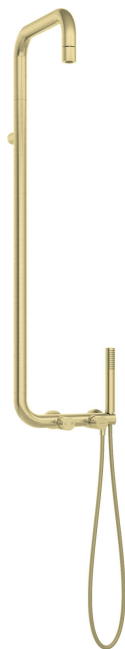

# SILIA HEXA

## Columna de ducha, con batidora de ducha

Código de producto: NHS\_R4XM

EAN: 5907650886389

Color: oro cepillado

Garantía [años]: 5

### Vara

Material	latón
----------	-------

### Alcachofa de la ducha

Forma	redondo
Material	latón
Espesor	42
Diámetro [mm]	42
Anti-calcal	Sí
Número de funciones	1
Tipo de transmisión	lluvia