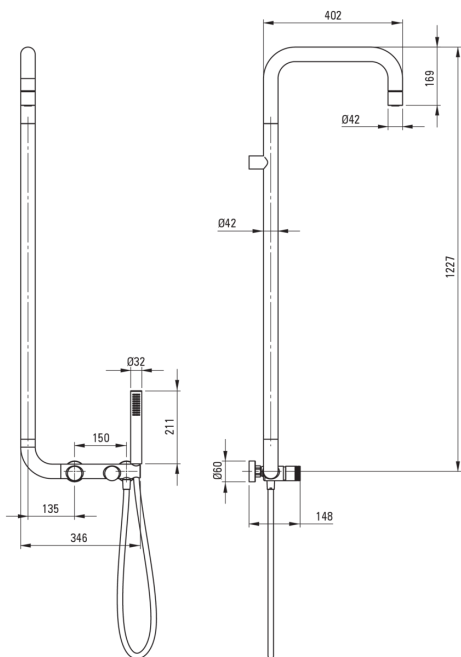

## Columna de ducha, con batidora de ducha

Código de producto: NHS\_R4XM

EAN: 5907650886389

Color: oro cepillado

Garantía [años]: 5

### Vara

Material	latón
----------	-------

### Alcachofa de la ducha

Forma	redondo
Material	latón
Espesor	42
Diámetro [mm]	42
Anti-calcal	Sí
Número de funciones	1
Tipo de transmisión	lluvia

### Manguera

Longitud [mm]	1500
Trenza	no aplica
Material de trenza	PVC
Anti-twist	1