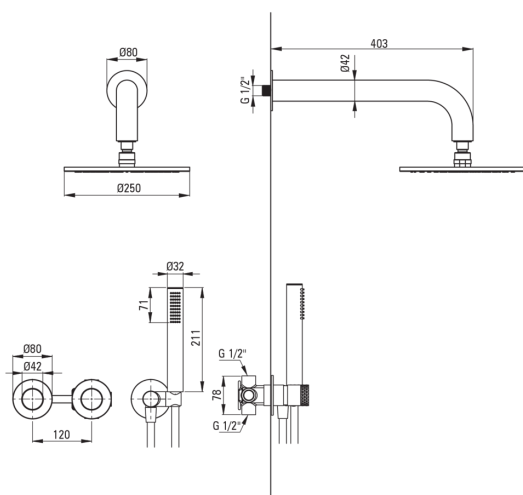

SILIA HEXA

Набор для душа скрытого монтажа, с верхним душем

 deante

Код товара: NHS_ROYK

EAN: 5907650886792

Цвет: брашированное золото

Гарантия [лет]: 7

Смесители

Вид смесителя	однорычажный, смешивающий
Способ монтажа	скрытого монтажа
Акустическая группа [дБ]	1 ($x \leq 20$)

Изливы

Длина излива для душа/ванны [мм]	382
----------------------------------	-----

Верхний душ

Форма	круглый
Материал	латунь
Толщина [мм]	8.2
Диаметр [мм]	250
Anti-calc	Да
Количество функций	1
Виды струи	дождевой

Лейки

Количество функций	1
Anti-calc	Да
Виды струи	дождевой
Добовочные свойства	cool-out

Шланги

Длина [мм]	1500
Вид оплетки	не касается
Материал оплетки	PVC
Anti_twist	1

Кронштейн для подключения шланга

Отделка	брашированное золото
Вид кронштейна	к шлангу с держателем лейки
Форма	круглый
Материал	латунь, нержавеющая сталь
Винт кронштейна	Да
Скрытый монтаж	Да