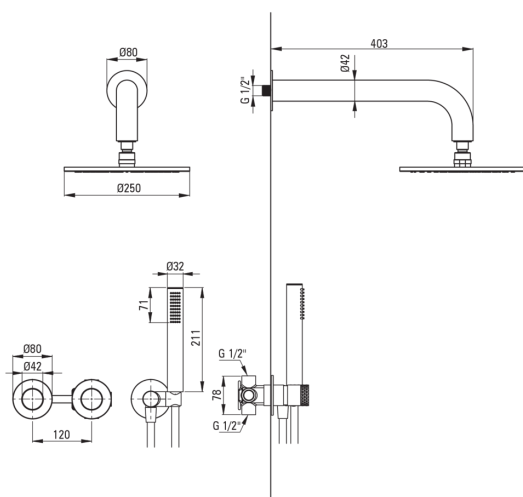

SILIA HEXA

Set doccia a scomparsa, con soffione doccia

Codice prodotto: NHS_ROYK

EAN: 5907650886792

Colore: oro spazzolato

Garanzia [anni]: 7

Miscelatore

Tipo di miscelatore	maniglia singola, miscelatore
Metodo di installazione	a scomparsa
Gruppo acustico [db]	l (x ≤ 20)

Beccucci

Gamma delle bocchette per doccia/ vasca [mm]	382
--	-----

Soffione doccia

Forma	rotondo
Materiale	in ottone
Spessore	8.2
Diametro [mm]	250
Anticalcare	Sì
Numero di funzioni	1
Tipo a ruscello	a pioggia

Docce a mano

Numero di funzioni	1
Anticalcare	Sì
Tipo a ruscello	a pioggia
Caratteristiche aggiuntive	raffreddamento

Tubi flessibili

Lunghezza [mm]	1500
Tipo di treccia	non applicabile
Materiale della treccia	PVC
Antitorsione	1

Connessione angolare

Finitura	oro spazzolato
Tipo di connessione	per il tubo flessibile con supporto per doccetta
Forma	rotondo
Materiale	in ottone, acciaio inox
Filetto di connessione	Sì
Montaggio a scomparsa	Sì