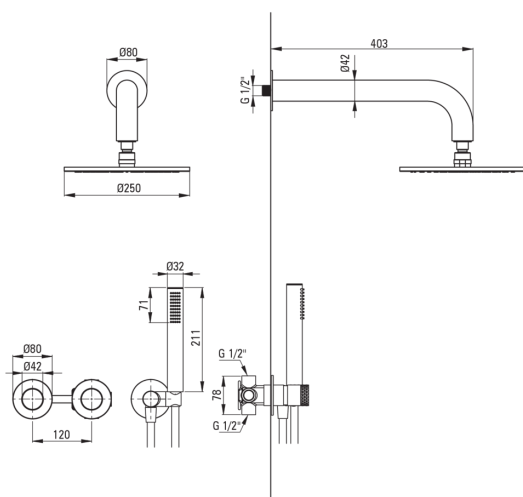

SILIA HEXA

Falsík alatti zuhanyszett, esőztető zuhanyfejjel

Cikkszám: NHS_R0YK

EAN: 5907650886792

Szín: szálciszolt arany

Garancia [év]: 7

 deante

Csaptelep

Csaptelep típusa	egykaros, keverő
Beszereleési mód	falsík alatti
Akusztikai osztály [db]	1 (x ≤ 20)

Kifolyócsövek

Zuhany / kád kifolyócső hatótávolsága [mm]	382
---	-----

Zuhanyfej

Alak	kerek
Anyag	sárgaréz
Vastagság [mm]	8.2
Átmérő [mm]	250
Anti-calc	Igen
Funkciók száma	1
Áramlások típusai	esőztető

Kézizuhanyok

Funkciók száma	1
Anti-calc	Igen
Áramlások típusai	esőztető
Kiegészítő jellemzők	cool-out

Csővek

Hosszúság [mm]	1500
Fonat típusa	nem alkalmazható
Fonás anyaga	PVC
Anti calc/vízkömegelőzés	1

Sarokcsatlakozó

Kivitelezés	szálciszolt arany
Csatlakozó típusa	kézizuhany tartóval ellátott tömlőhöz
Alak	kerek
Anyag	sárgaréz, rozsdamentes acél
Csatlakozó menet	Igen
Falsík alatti szerelés	Igen

Kiemelések:

- Nemes forma és időtlen egyszerűség
- Innovatív és könnyen kezelhető bevonat - szálciszolt arany
- Falsík alatti beépítés az esztétikum megőrzése érdekében a fürdőszobában
- A csaptelep teste a legkiválóbb minőségű sárgarézből készült
- Csak a legjobb alapanyagokból, amelyek minőségét laboratóriumi vizsgálatok igazolták
- Állítható kézizuhany szög
- Vízkömentesítő funkció
- Vízkömentesítő rendszer a vízkő egyszerű eltávolításához
- Elcsavarodásgátló rendszer, amely megakadályozza a tömlő megcsavarodását
- Kerámia, mechanikus klikk-típusú funkciókapcsoló
- Hűsítő kézizuhany
- Strapabíró csővégek sárgarézből