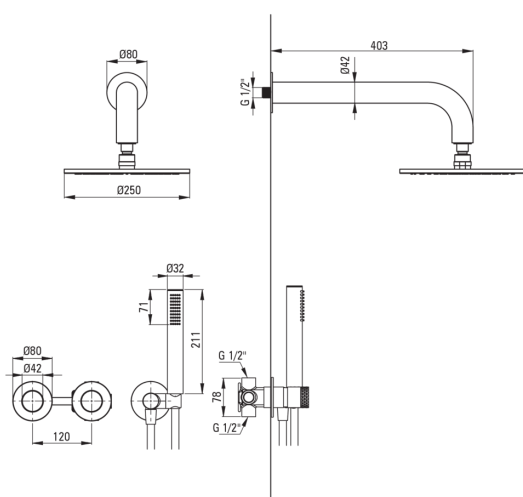

SILIA HEXA

Juego de ducha oculto, con cabeza de ducha

deante

Código de producto: NHS_R0YK

EAN: 5907650886792

Color: oro cepillado

Garantía [años]: 7

Mezclador

Tipo de mezcladora	piloto único, mezclador
Metodo de instalacion	ocultado
Grupo acústico [db]	1 (x ≤ 20)

Boquiabiertos

Gama de boquilla de ducha/ baño [mm]	382

Alcachofa de la ducha

Forma	redondo
Material	latón
Espesor	8.2
Diámetro [mm]	250
Anti-calcal	Sí
Número de funciones	1
Tipo de transmisión	lluvia

Duchas de mano

Número de funciones	1
Anti-calcal	Sí
Tipo de transmisión	lluvia
Características adicionales	fría

Manguera

Longitud [mm]	1500
Trenza	no aplica
Material de trenza	PVC
Anti-twist	1

Conexión angular

Finalizar	oro cepillado
Tipo de conexión	para la manguera con soporte de ducha manual
Forma	redondo
Material	latón, acero inoxidable
Hilo de conexión	Sí
Montaje oculto	Sí

Características:

- Forma noble y simplicidad atemporal
- El ensamblaje oculto asegura la estética del baño
- Cuerpo de batería hecho de latón de la más alta calidad
- Solo los mejores materiales cuya calidad es confirmada por la investigación en el laboratorio
- Ajustable el ángulo de inclinación de teleducha
- Teleducha con la función anti-calcal
- Sistema anti-Calc que facilita la eliminación del lodo de piedra
- Sistema anti-Twist que evita la torcedura de la serpiente
- Interruptor de función de clic mecánico de cerámica
- Auricular fría que no se calienta
- Consejos de manguera duraderos hechos de latón