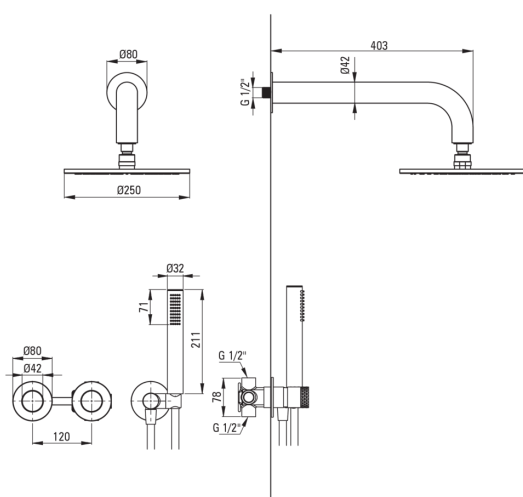

SILIA HEXA

Juego de ducha oculto, con cabeza de ducha

deante

Código de producto: NHS_R0YK

EAN: 5907650886792

Color: oro cepillado

Garantía [años]: 7

Mezclador

Alcachofa de la ducha

Forma	redondo
Material	latón
Espesor	8.2
Diámetro [mm]	250
Anti-calcal	Sí
Número de funciones	1
Tipo de transmisión	lluvia

Duchas de mano

Número de funciones	1
Anti-calcal	Sí
Tipo de transmisión	lluvia
Características adicionales	fría

Manguera

Longitud [mm]	1500
Trenza	no aplica
Material de trenza	PVC
Anti-twist	1

Conexión angular

Finalizar	oro cepillado
Tipo de conexión	para la manguera con soporte de ducha manual redondo
Forma	redondo
Material	latón, acero inoxidable
Hilo de conexión	Sí
Montaje oculto	Sí

Características:

- Forma noble y simplicidad atemporal
- El ensamblaje oculto asegura la estética del baño
- Cuerpo de batería hecho de latón de la más alta calidad
- Solo los mejores materiales cuya calidad es confirmada por la investigación en el laboratorio
- Ajustable el ángulo de inclinación de teleducha
- Teleducha con la función anti-calcal
- Sistema anti-Calc que facilita la eliminación del lodo de piedra
- Sistema anti-Twist que evita la torcedura de la serpiente
- Interruptor de función de clic mecánico de cerámica
- Auricular fría que no se calienta
- Consejos de manguera duraderos hechos de latón