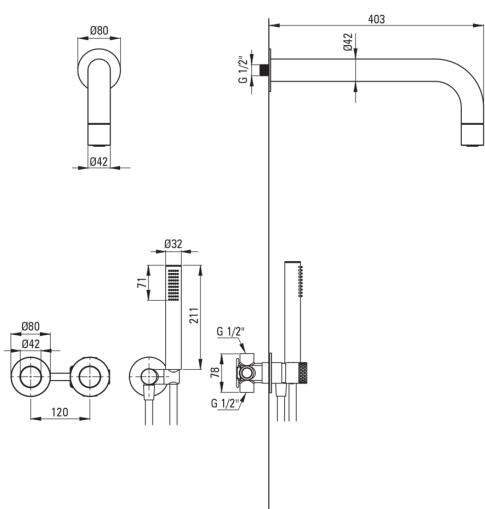

SILIA HEXA

Душова кабіна, з фіксованою душовою лійкою

 deante

Код продукту: NHS_ROXK

EAN: 5907650886860

Колір: брашоване золото

Гарантія: 7

Змішувач

Тип змішувача	з однією ручкою, змішуючий
Спосіб монтажу	прихований
Акустична група	1 (x ≤ 20)

Носики

Діапазон виливу для душу / ванни [мм]	382
---------------------------------------	-----

Верхній душ

Форма	круглий
Матеріал	латунь
Товщина	42
Діаметр [мм]	42
Anti calc	Так
Кількість функцій	1
Типи потоку	дощовий

Лійки

Кількість функцій	1
Anti calc	Так
Типи потоку	дощовий
Додаткові функції	cool-out

Шланги

Довжина [мм]	1500
Тип обплетення	не стосується
Матеріал оплёту	PVC
Anti_twist	1

Кутове з'єднання

Оздоблення	брашоване золото
Тип кронштейна	для шланга з тримачем лійки
Форма	круглий
Матеріал	латунь, нержавіюча сталь
Винт кронштейна	Так
Прихований монтаж	Так