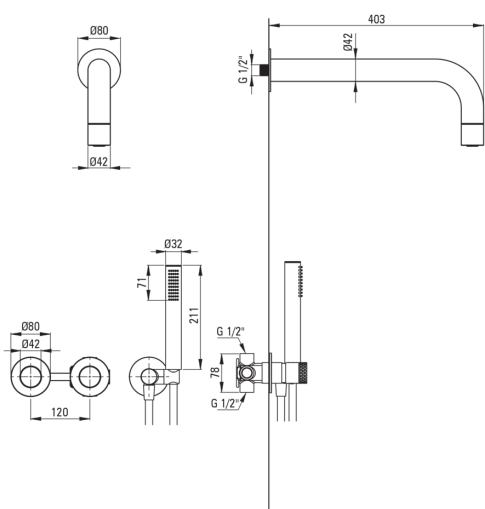

SILIA HEXA

Набор для душа скрытого монтажа, с верхним душем

deante

Код товара: NHS_ROXK

EAN: 5907650886860

Цвет: брашированное золото

Гарантия [лет]: 7

Смесители

Вид смесителя	однорычажный, смешивающий
Способ монтажа	скрытого монтажа
Акустическая группа [дБ]	1 ($x \leq 20$)

Изливы

Длина излива для душа/ванны [мм]	382

Верхний душ

Форма	круглый
Материал	латунь
Толщина [мм]	42
Диаметр [мм]	42
Anti-calc	Да
Количество функций	1
Виды струи	дождевой

Лейки

Количество функций	1
Anti-calc	Да
Виды струи	дождевой
Добовочные свойства	cool-out

Шланги

Длина [мм]	1500
Вид оплетки	не касается
Материал оплетки	PVC
Anti_twist	1

Кронштейн для подключения шланга

Отделка	брашированное золото
Вид кронштейна	к шлангу с держателем лейки
Форма	круглый
Материал	латунь, нержавеющая сталь
Винт кронштейна	Да
Скрытый монтаж	Да

Отличительные черты:

- благородные формы и вечная простота
- инновационное и простое в уходе покрытие - брашированное золото
- скрытый монтаж обеспечивает эстетику ванной комнаты
- корпус смесителя изготовлен из латуни высочайшего качества
- только лучшие материалы, качество которых подтверждено лабораторными испытаниями
- регулируемый угол наклона душевой лейки
- ручной душ с антикальциевым покрытием
- система Anti-calc для легкого удаления известковых отложений
- система Anti-Twist, предотвращающая скручивание шланга
- душевая лейка Cool-out, которая не нагревается