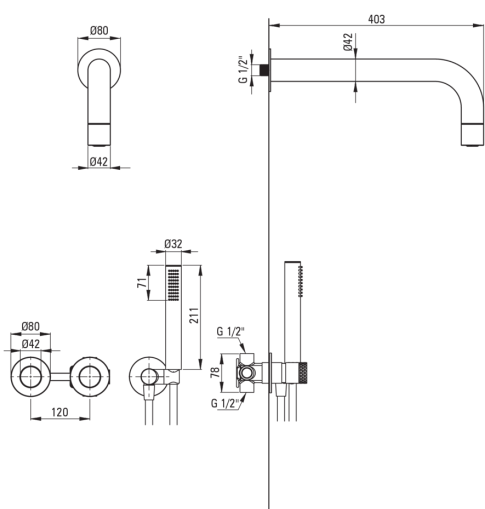

SILIA HEXA

Set doccia a scomparsa, con soffione doccia fisso

Codice prodotto: NHS_ROXK

EAN: 5907650886860

Colore: oro spazzolato

Garanzia [anni]: 7

Miscelatore

Tipo di miscelatore	maniglia singola, miscelatore
Metodo di installazione	a scomparsa
Gruppo acustico [db]	1 (x ≤ 20)

Beccucci

Gamma delle bocchette per doccia/ vasca [mm]	382
--	-----

Soffione doccia

Forma	rotondo
Materiale	in ottone
Spessore	42
Diametro [mm]	42
Anticalcare	Sì
Numero di funzioni	1
Tipo a ruscello	a pioggia

Docce a mano

Numero di funzioni	1
Anticalcare	Sì
Tipo a ruscello	a pioggia
Caratteristiche aggiuntive	raffreddamento

Tubi flessibili

Lunghezza [mm]	1500
Tipo di treccia	non applicabile
Materiale della treccia	PVC
Antitorsione	1

Connessione angolare

Finitura	oro spazzolato
Tipo di connessione	per il tubo flessibile con supporto per doccetta
Forma	rotondo
Materiale	in ottone, acciaio inox
Filetto di connessione	Sì
Montaggio a scomparsa	Sì