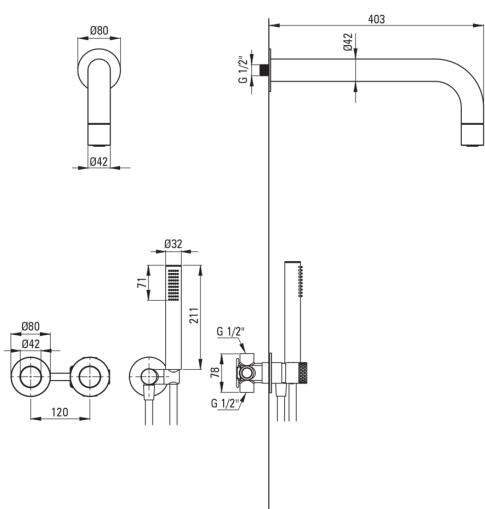

SILIA HEXA

Set doccia a scomparsa, con soffione doccia fisso

Codice prodotto: NHS_ROXK

EAN: 5907650886860

Colore: oro spazzolato

Garanzia [anni]: 7

Miscelatore

Tipo di miscelatore	maniglia singola, miscelatore
Metodo di installazione	a scomparsa
Gruppo acustico [db]	l (x ≤ 20)

Beccucci

Gamma delle bocchette per doccia/ vasca [mm]	382
--	-----

Soffione doccia

Forma	rotondo
Materiale	in ottone
Spessore	42
Diametro [mm]	42
Anticalcare	Sì
Numero di funzioni	1
Tipo a ruscello	a pioggia

Docce a mano

Numero di funzioni	1
Anticalcare	Sì
Tipo a ruscello	a pioggia
Caratteristiche aggiuntive	raffreddamento

Tubi flessibili

Lunghezza [mm]	1500
Tipo di treccia	non applicabile
Materiale della treccia	PVC
Antitorsione	1

Connessione angolare

Finitura	oro spazzolato
Tipo di connessione	per il tubo flessibile con supporto per doccetta
Forma	rotondo
Materiale	in ottone, acciaio inox
Filetto di connessione	Sì
Montaggio a scomparsa	Sì