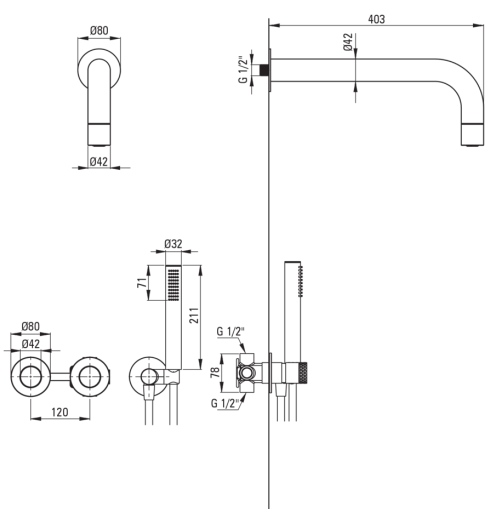

SILIA HEXA

Falsík alatti zuhanyszett, fejzuhannyal

 deante

Cikkszám: NHS_R0XK

EAN: 5907650886860

Szín: szálcsiszolt arany

Garancia [év]: 7

Csaptelep

Csaptelep típusa	egykaros, keverő
Beszereleési mód	falsík alatti
Akusztikai osztály [db]	1 (x ≤ 20)

Kifolyócsövek

Zuhany / kád kifolyócső hatótávolsága [mm]	382
---	-----

Zuhanyfej

Alak	kerek
Anyag	sárgaréz
Vastagság [mm]	42
Átmérő [mm]	42
Anti-calc	Igen
Funkciók száma	1
Áramlások típusai	esőztető

Kézizuhanyok

Funkciók száma	1
Anti-calc	Igen
Áramlások típusai	esőztető
Kiegészítő jellemzők	cool-out

Csővek

Hosszúság [mm]	1500
Fonat típusa	nem alkalmazható
Fonás anyaga	PVC
Anti calc/vízkömegelőzés	1

Sarokcsatlakozó

Kivitelezés	szálcsiszolt arany
Csatlakozó típusa	kézizuhany tartóval ellátott tömlőhöz

Alak	kerek
Anyag	sárgaréz, rozsdamentes acél
Csatlakozó menet	Igen
Falsík alatti szerelés	Igen

Kiemelések:

- Nemes forma és időtlen egyszerűség
- Innovatív és könnyen kezelhető bevonat - szálcsiszolt arany
- Falsík alatti beépítés az esztétikum megőrzése érdekében a fürdőszobában
- A csaptelep teste a legkiválóbb minőségű sárgarézből készült
- Csak a legjobb alapanyagokból, amelyek minőségét laboratóriumi vizsgálatok igazolták
- Állítható kézizuhany szög
- Vízkömentesítő funkció
- Vízkömentesítő rendszer a vízkő egyszerű eltávolításához
- Elcsavarodásgátló rendszer, amely megakadályozza a tömlő megcsavarodását
- Hűsítő kézizuhany
- Strapabíró csővégek sárgarézből
- Optimalizált tölcser alakú vízszugár