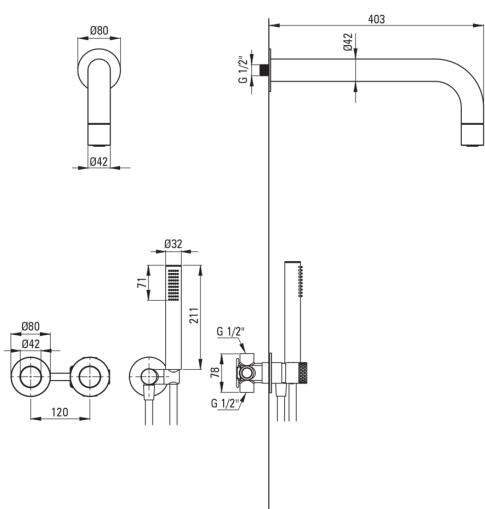

SILIA HEXA

Kit de douche encastré, avec une pomme de douche fixe

Code produit: NHS_R0XK

EAN: 5907650886860

Couleur: or brossé

Garantie [années]: 7

Mitigeur

| | |
|------------------------|--------------------|
| Type de mitigeur | mono-manche, mixer |
| Méthode de montage | encastré |
| Groupe acoustique [db] | l (x ≤ 20) |

BeCS

| | |
|---------------------------------------|-----|
| La distance bec douche/baignoire [mm] | 382 |
|---------------------------------------|-----|

Pommeau de douche

| | |
|---------------------|-----------------|
| Forme | rond |
| Matériel | cuivre |
| Épaisseur | 42 |
| Diamètre [mm] | 42 |
| Anti-calcaire | Oui |
| Nombre de fonctions | 1 |
| Types de flux | pluie de douche |

Flexibles

| | |
|-----------------------|----------------------|
| Longueur [mm] | 1500 |
| Type de tresse | n'est pas applicable |
| Matériau de la tresse | PVC |
| Anti-torsion | 1 |

Connexion angulaire

| | |
|-------------------|-----------------------------------------|
| Finition | or brossé |
| Type de connexion | pour flexible avec support de douchette |
| Forme | rond |
| Matériel | cuivre, acier inoxydable inoxydable |
| Fil de connexion | Oui |
| Montage encastré | Oui |