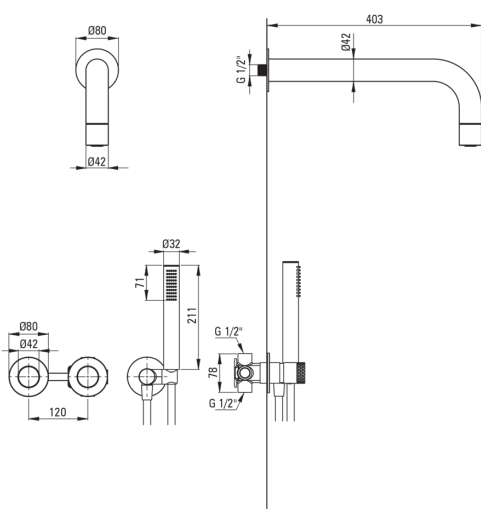

SILIA HEXA

Juego de ducha oculto, con una cabeza de ducha fija

Código de producto: NHS_R0XK

EAN: 5907650886860

Color: oro cepillado

Garantía [años]: 7

Mezclador

Tipo de mezcladora	piloto único, mezclador
Metodo de instalacion	ocultado
Grupo acústico [db]	1 (x ≤ 20)

Boquiabiertos

Gama de boquilla de ducha/ baño [mm]	382
--------------------------------------	-----

Alcachofa de la ducha

Forma	redondo
Material	latón
Espesor	42
Diámetro [mm]	42
Anti-calcal	Sí
Número de funciones	1
Tipo de transmisión	lluvia

Duchas de mano

Número de funciones	1
Anti-calcal	Sí
Tipo de transmisión	lluvia
Características adicionales	fría

Manguera

Longitud [mm]	1500
Trenza	no aplica
Material de trenza	PVC
Anti-twist	1

Conexión angular

Finalizar	oro cepillado
Tipo de conexión	para la manguera con soporte de ducha manual
Forma	redondo
Material	latón, acero inoxidable
Hilo de conexión	Sí
Montaje oculto	Sí

Características:

- Forma noble y simplicidad atemporal
- El ensamblaje oculto asegura la estética del baño
- Cuerpo de batería hecho de latón de la más alta calidad
- Solo los mejores materiales cuya calidad es confirmada por la investigación en el laboratorio
- Ajustable el ángulo de inclinación de teleducha
- Teleducha con la función anti-calcal
- Sistema anti-Calc que facilita la eliminación del lodo de piedra
- Sistema anti-Twist que evita la torcedura de la serpiente
- Auricular fría que no se calienta
- Consejos de manguera duraderos hechos de latón
- Corriente de agua en forma de cono óptimo
- Interruptor de función de clic mecánico de cerámica