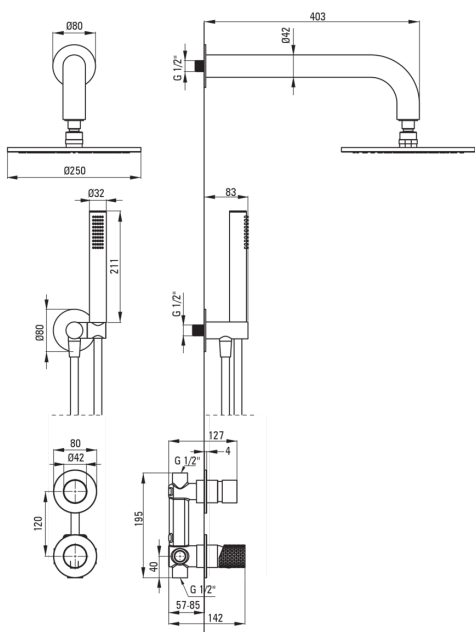

SILIA HEXA

Set doccia a scomparsa, con soffione doccia

Codice prodotto: NHS_F9YK

EAN: 5907650886761

Colore: acciaio spazzolato

Garanzia [anni]: 7

Miscelatore

Tipo di miscelatore	maniglia singola, miscelatore
Metodo di installazione	a scomparsa
Gruppo acustico [db]	1 (x ≤ 20)

Beccucci

Tipo a beccuccio	fermo
Gamma delle bocchette per doccia/vasca [mm]	382

Soffione doccia

Forma	rotondo
Materiale	in ottone
Spessore	8.2
Diametro [mm]	250
Anticalcare	Sì
Numero di funzioni	1

Docce a mano

Connessione angolare

Finitura	acciaio
Tipo di connessione	per il tubo flessibile con supporto per doccetta
Forma	rotondo
Materiale	in ottone, acciaio inox
Filetto di connessione	Sì
Montaggio a scomparsa	Sì

Caratteristiche:

- L'installazione a incasso garantisce l'estetica del bagno
- Il corpo del miscelatore è realizzato in ottone di altissima qualità
- Sistema anti-calcare che facilita la rimozione dei depositi di calcare
- Sistema anti-torsione, che impedisce al tubo di attorcigliarsi
- Estremità del tubo flessibile in ottone resistente
- Il set comprende un orificio che riduce il flusso dell'acqua
- Detergente dedicato, sicuro per le superfici pulite
- Doccetta fredda
- Solo i migliori materiali, la cui qualità è stata confermata da test di laboratorio