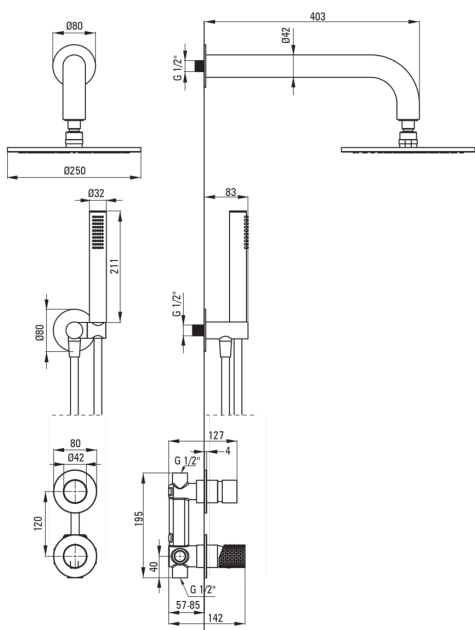

SILIA HEXA

Falsík alatti zuhanyszett, esőztető zuhanyfejjel

Cikkszám: NHS_F9YK

EAN: 5907650886761

Szín: szálcsiszolt acél

Garancia [év]: 7

Csaptelep

Csaptelep típusa	egykaros, keverő
Beszereleési mód	falsík alatti
Akusztikai osztály [db]	1 ($x \leq 20$)

Kifolyócsövek

Kifolyó típusa	fix
Zuhany / kád kifolyócső hatótávolsága [mm]	382

Zuhanyfej

Alak	kerek
Anyag	sárgaréz
Vastagság [mm]	8.2
Átmérő [mm]	250
Anti-calc	Igen
Funkciók száma	1

Kézizuhanyok

Funkciók száma	1
Anti-calc	Igen
Áramlások típusai	esőztető
Kiegészítő jellemzők	cool-out

Csővek

Hosszúság [mm]	1500
Fonat típusa	nem alkalmazható
Fonás anyaga	PVC
Anti calc/vízkömegelőzés	1

Sarokcsatlakozó

Kivitelezés	acél
Csatlakozó típusa	kézizuhany tartóval ellátott tömlőhöz

Alak	kerek
Anyag	sárgaréz, rozsdamentes acél
Csatlakozó menet	Igen
Falsík alatti szerelés	Igen

Kiemelések:

- Nemes forma és időtlen egyszerűség
- A csaptestbe integrált kézizuhany-tartó
- Innovatív és könnyen kezelhető bevonat - szálcsiszolt acél
- Falsík alatti beépítés az esztétikum megőrzése érdekében a fürdőszobában
- A csaptelep teste a legkiválóbb minőségű sárgarézből készült
- Állítható kézizuhany szög
- Vízkömentesítő rendszer a vízkő egyszerű eltávolításához
- Vízkömentesítő funkció
- Elcsavarodásgátló rendszer, amely megakadályozza a tömlő megcsavarodását
- Strapabíró csővégek sárgarézből
- A készlet tartalmaz egy szűrőt, amely csökkenti a víz áramlását
- Dedikált tisztítószer, a felületek biztonságos tisztítására
- Hűsítő kézizuhany