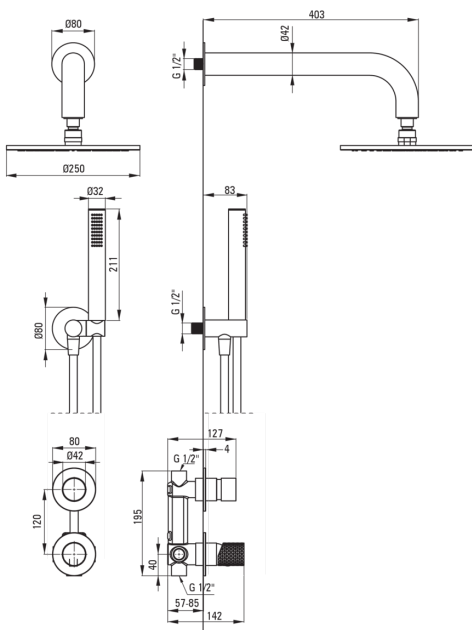

SILIA HEXA

Juego de ducha oculto, con cabeza de ducha

Código de producto: NHS_F9YK

EAN: 5907650886761

Color: acero pulido

Garantía [años]: 7

Mezclador

Tipo de mezcladora	piloto único, mezclador
Metodo de instalacion	ocultado
Grupo acústico [db]	1 (x ≤ 20)

Boquiabiertos

Tipo de boquilla	aún
Gama de boquilla de ducha/ baño [mm]	382

Alcachofa de la ducha

Forma	redondo
Material	latón
Espesor	8.2
Diámetro [mm]	250
Anti-calcal	Sí
Número de funciones	1

Duchas de mano

Número de funciones	1
Anti-calcal	Sí
Tipo de transmisión	lluvia
Características adicionales	fría

Manguera

Longitud [mm]	1500
Trenza	no aplica
Material de trenza	PVC
Anti-twist	1

Conexión angular

Finalizar	acero
Tipo de conexión	para la manguera con soporte de ducha manual redondo
Forma	redondo
Material	latón, acero inoxidable
Hilo de conexión	Sí
Montaje oculto	Sí

Características:

- Forma noble y simplicidad atemporal
- Soporte de auriculares integrado con el cuerpo de la batería
- El ensamblaje oculto asegura la estética del baño
- Cuerpo de batería hecho de latón de la más alta calidad
- Ajustable el ángulo de inclinación de teleducha
- Sistema anti-Calc que facilita la eliminación del lodo de piedra
- Teleducha con la función anti-calcal
- Sistema anti-Twist que evita la torcedura de la serpiente
- Consejos de manguera duraderos hechos de latón
- En el set, el flujo de agua que reduce el kryza
- Una medida dedicada en la oferta es una caja fuerte dedicada para superficies limpias
- Auricular fría que no se calienta
- Solo los mejores materiales cuya calidad es confirmada por la investigación en el laboratorio