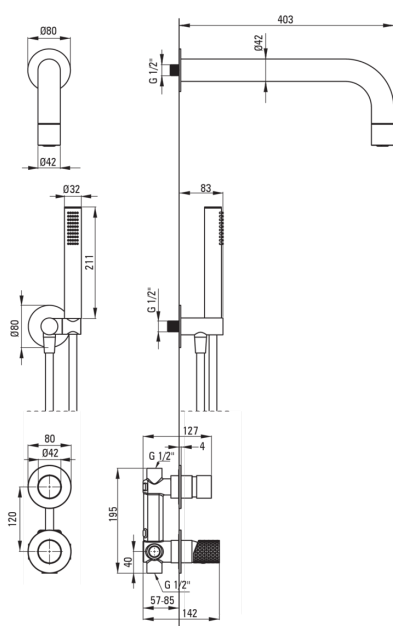

SILIA HEXA

Душова кабіна, з фіксованою душовою лійкою

deante

Код продукту: NHS_F9XK

EAN: 5907650886778

Колір: матова сталь

Гарантія: 7

Змішувач

Тип змішувача	з однією ручкою, змішуючий
Спосіб монтажу	прихований
Акустична група	1 (x ≤ 20)

Носики

Вид носика	нерухомий
Діапазон виливу для душу / ванни [мм]	382

Верхній душ

Форма	круглий
Матеріал	латунь
Товщина	42
Діаметр [мм]	42
Anti calc	Так
Кількість функцій	1
Типи потоку	дощовий

Лійки

Кількість функцій	1
Anti calc	Так
Типи потоку	дощовий
Додаткові функції	cool-out

Шланги

Довжина [мм]	1500
Тип обплетення	не стосується
Матеріал оплёту	PVC
Anti_twist	1

Кутове з'єднання

Оздоблення	сталь
Тип кронштейна	для шланга з тримачем лійки
Форма	круглий
Матеріал	латунь, нержавіюча сталь
Винт кронштейна	Так
Прихований монтаж	Так

Відмінна риса:

- Шляхетна форма та позачасова простота
- Оптимальний конусоподібний струмінь води
- Інноваційне та просте в догляді покриття - шліфована сталь
- Прихований монтаж забезпечує естетику ванної кімнати
- Корпус змішувача виготовлений з високоякісної латуні
- Тільки найкращі матеріали, якість яких ми підтверджуємо дослідженнями в лабораторії
- Регульований кут нахилу лійки
- Система Anti-calc для полегшення видалення кам'яного осаду
- Анти-calc функція
- Система Anti-twist для запобігання скручування шланга
- Міцні кінці шланга з латуні
- Лійка Cool-out, яка не нагрівається