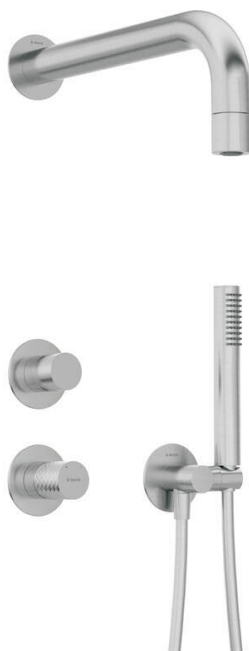

SILIA HEXA

Душова кабіна, з фіксованою душовою лійкою

 deante

Код продукту: NHS_F9XK

EAN: 5907650886778

Колір: матова сталь

Гарантія: 7

Змішувач

Тип змішувача	з однією ручкою, змішуючий
Спосіб монтажу	прихований
Акустична група	1 (x ≤ 20)

Носики

Вид носика	нерухомий
Діапазон виливу для душу / ванни [мм]	382

Верхній душ

Форма	круглий
Матеріал	латунь
Товщина	42
Діаметр [мм]	42
Anti calc	Так
Кількість функцій	1
Типи потоку	дощовий

Лійки

Кількість функцій	1
Anti calc	Так
Типи потоку	дощовий
Додаткові функції	cool-out

Шланги

Довжина [мм]	1500
Тип обплетення	не стосується
Матеріал оплёту	PVC
Anti_twist	1

Кутове з'єднання

Оздоблення	сталь
Тип кронштейна	для шланга з тримачем лійки
Форма	круглий
Матеріал	латунь, нержавіюча сталь
Винт кронштейна	Так
Прихований монтаж	Так

Відмінна риса:

- Шляхетна форма та позачасова простота
- Оптимальний конусоподібний струмінь води
- Інноваційне та просте в догляді покриття - шліфована сталь
- Прихований монтаж забезпечує естетику ванної кімнати
- Корпус змішувача виготовлений з високоякісної латуні
- Тільки найкращі матеріали, якість яких ми підтверджуємо дослідженнями в лабораторії
- Регульований кут нахилу лійки
- Система Anti-calc для полегшення видалення кам'яного осаду
- Анти-calc функція
- Система Anti-twist для запобігання скручування шланга
- Міцні кінці шланга з латуні
- Лійка Cool-out, яка не нагрівається