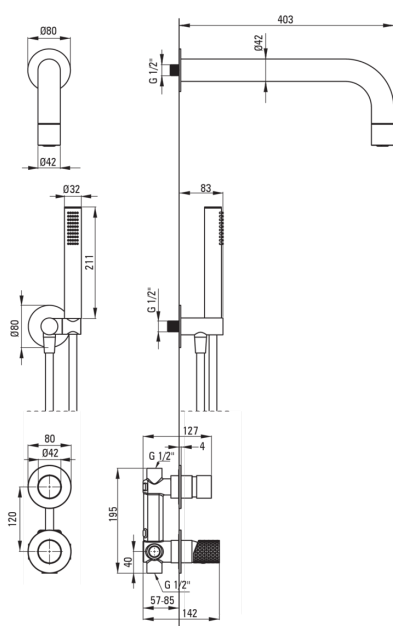

SILIA HEXA

Душова кабіна, з фіксованою душовою лійкою

 deante

Код продукту: NHS_F9XK

EAN: 5907650886778

Колір: матова сталь

Гарантія: 7

Змішувач

Тип змішувача	з однією ручкою, змішуючий
Спосіб монтажу	прихований
Акустична група	1 (x ≤ 20)

Носики

Вид носика	нерухомий
Діапазон виливу для душу / ванни [мм]	382

Верхній душ

Форма	круглий
Матеріал	латунь
Товщина	42
Діаметр [мм]	42
Anti calc	Так
Кількість функцій	1
Типи потоку	дощовий

Лійки

Кількість функцій	1
Anti calc	Так
Типи потоку	дощовий
Додаткові функції	cool-out

Шланги

Довжина [мм]	1500
Тип обплетення	не стосується
Матеріал оплёту	PVC
Anti_twist	1

Кутове з'єднання

Оздоблення	сталь
Тип кронштейна	для шланга з тримачем лійки
Форма	круглий
Матеріал	латунь, нержавіюча сталь
Винт кронштейна	Так
Прихований монтаж	Так