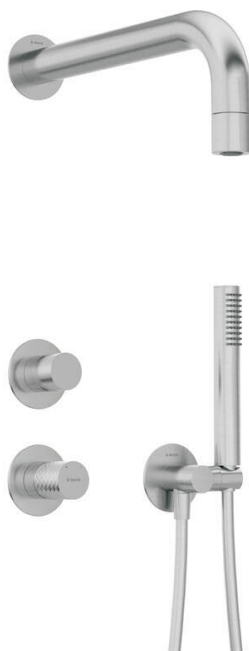

SILIA HEXA

Душова кабіна, з фіксованою душовою лійкою

deante

Код продукту: NHS_F9XK

EAN: 5907650886778

Колір: матова сталь

Гарантія: 7

Змішувач

Тип змішувача	з однією ручкою, змішуючий
Спосіб монтажу	прихований
Акустична група	1 (x ≤ 20)

Носики

Вид носика	нерухомий
Діапазон виливу для душу / ванни [мм]	382

Верхній душ

Форма	круглий
Матеріал	латунь
Товщина	42
Діаметр [мм]	42
Anti calc	Так
Кількість функцій	1
Типи потоку	дощовий

Лійки

Кількість функцій	1
Anti calc	Так
Типи потоку	дощовий
Додаткові функції	cool-out

Шланги

Довжина [мм]	1500
Тип обплетення	не стосується
Матеріал оплёту	PVC
Anti_twist	1

Кутове з'єднання

Оздоблення	сталь
Тип кронштейна	для шланга з тримачем лійки
Форма	круглий
Матеріал	латунь, нержавіюча сталь
Винт кронштейна	Так
Прихований монтаж	Так

Відмінна риса:

- Шляхетна форма та позачасова простота
- Оптимальний конусоподібний струмінь води
- Інноваційне та просте в догляді покриття - шліфована сталь
- Прихований монтаж забезпечує естетику ванної кімнати
- Корпус змішувача виготовлений з високоякісної латуні
- Тільки найкращі матеріали, якість яких ми підтверджуємо дослідженнями в лабораторії
- Регульований кут нахилу лійки
- Система Anti-calc для полегшення видалення кам'яного осаду
- Анти-calc функція
- Система Anti-twist для запобігання скручування шланга
- Міцні кінці шланга з латуні
- Лійка Cool-out, яка не нагрівається