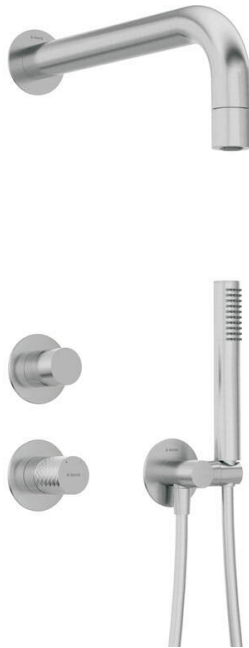

SILIA HEXA

Набор для душа скрытого монтажа, с верхним душем

 deante

Код товара: NHS_F9XK

EAN: 5907650886778

Цвет: брашированная сталь

Гарантия [лет]: 7

Смесители

Вид смесителя	однорычажный, смешивающий
Способ монтажа	скрытого монтажа
Акустическая группа [дБ]	1 ($x \leq 20$)

Изливы

Вид излива	стандартный
Длина излива для душа/ванны [мм]	382

Верхний душ

Форма	круглый
Материал	латунь
Толщина [мм]	42
Диаметр [мм]	42
Anti-calc	Да
Количество функций	1
Виды струи	дождевой

Лейки

Количество функций	1
Anti-calc	Да
Виды струи	дождевой
Добовочные свойства	cool-out

Шланги

Длина [мм]	1500
Вид оплетки	не касается
Материал оплетки	PVC
Anti_twist	1

Кронштейн для подключения шланга

Отделка	сталь
Вид кронштейна	к шлангу с держателем лейки
Форма	круглый
Материал	латунь, нержавеющая сталь
Винт кронштейна	Да
Скрытый монтаж	Да

Отличительные черты:

- благородные формы и вечная простота
- оптимальный конусообразный поток воды
- инновационное и простое в уходе покрытие - брашированная сталь
- скрытый монтаж обеспечивает эстетику ванной комнаты
- корпус смесителя изготовлен из латуни высочайшего качества
- только лучшие материалы, качество которых подтверждено лабораторными испытаниями
- регулируемый угол наклона душевой лейки
- система Anti-calc для легкого удаления известковых отложений
- ручной душ с антикальциевым покрытием