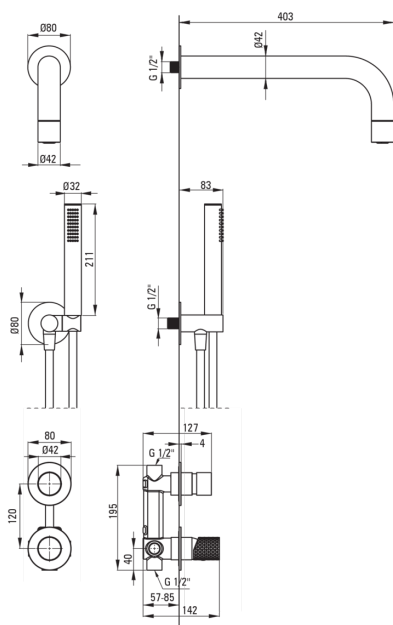

SILIA HEXA

Набор для душа скрытого монтажа, с верхним душем

 deante

Код товара: NHS_F9XK

EAN: 5907650886778

Цвет: брашированная сталь

Гарантия [лет]: 7

Смесители

Вид смесителя	однорычажный, смешивающий
Способ монтажа	скрытого монтажа
Акустическая группа [дБ]	1 ($x \leq 20$)

Изливы

Вид излива	стандартный
Длина излива для душа/ванны [мм]	382

Верхний душ

Форма	круглый
Материал	латунь
Толщина [мм]	42
Диаметр [мм]	42
Anti-calc	Да
Количество функций	1
Виды струи	дождевой

Лейки

Количество функций	1
Anti-calc	Да
Виды струи	дождевой
Добовочные свойства	cool-out

Шланги

Длина [мм]	1500
Вид оплетки	не касается
Материал оплетки	PVC
Anti_twist	1

Кронштейн для подключения шланга

Отделка	сталь
Вид кронштейна	к шлангу с держателем лейки
Форма	круглый
Материал	латунь, нержавеющая сталь
Винт кронштейна	Да
Скрытый монтаж	Да