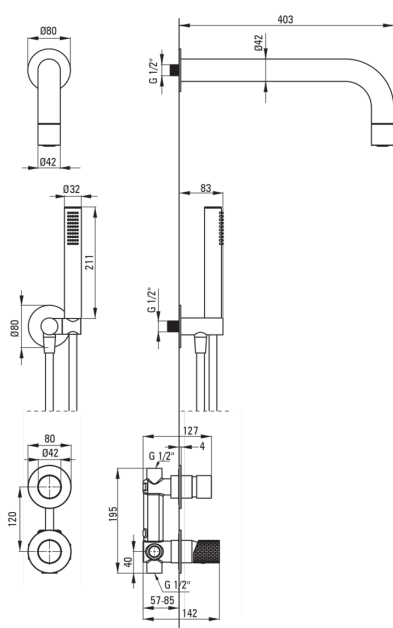

## Falsík alatti zuhanyszett, fejzuhannyal

Cikkszám: NHS\_F9XK

EAN: 5907650886778

Szín: szálcsiszolt acél

Garancia [év]: 7

### Kifolyócsövek

Kifolyó típusa	fix
Zuhany / kád kifolyócső hatótávolsága [mm]	382

### Zuhanyfej

Alak	kerek
Anyag	sárgaréz
Vastagság [mm]	42
Átmérő [mm]	42
Anti-calc	Igen
Funkciók száma	1
Áramlások típusai	esőztető