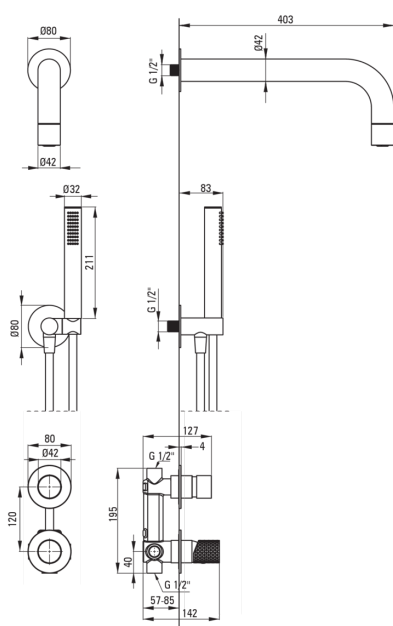

SILIA HEXA

Kit de douche encastré, avec une pomme de douche fixe

Code produit: NHS_F9XK

EAN: 5907650886778

Couleur: acie inoxydable

Garantie [années]: 7

Mitigeur

Type de mitigeur	mono-manche, mixer
Méthode de montage	encastré
Groupe acoustique [db]	l (x ≤ 20)

Becs

Type de bec	fixe
La distance bec douche/baignoire [mm]	382

Pommeau de douche

Forme	rond
Matériel	cuivre
Épaisseur	42
Diamètre [mm]	42
Anti-calcaire	Oui
Nombre de fonctions	1
Types de flux	pluie de douche

Douchettes à main

Nombre de fonctions	1
Anti-calcaire	Oui
Types de flux	pluie de douche
Caractéristiques supplémentaires	cool-out

Flexibles

Longueur [mm]	1500
Type de tresse	n'est pas applicable
Matériau de la tresse	PVC
Anti-torsion	1

Connexion angulaire

Finition	acier
Type de connexion	pour flexible avec support de douchette
Forme	rond
Matériel	cuivre, acie inoxydable inoxydable
Fil de connexion	Oui
Montage encastré	Oui

Caractéristiques:

- Forme noble et simplicité intemporelle
- Jet d'eau optimal en forme de cône
- Revêtement en acier brossé innovant et facile à entretenir
- L'installation encastrée assure l'esthétique de la salle de bain
- Le corps du mitigeur est en cuivre de la plus haute qualité
- Seuls les meilleurs matériaux, dont la qualité a été confirmée par des tests en laboratoire
- Angle du casque réglable
- Système anti-calcaire pour une élimination facile du calcaire
- Oreillette avec fonction anticalcaire
- Système anti-torsion, empêchant le tuyau de se tordre
- Embouts de tuyau durables en laiton
- Douchette rafraîchissante