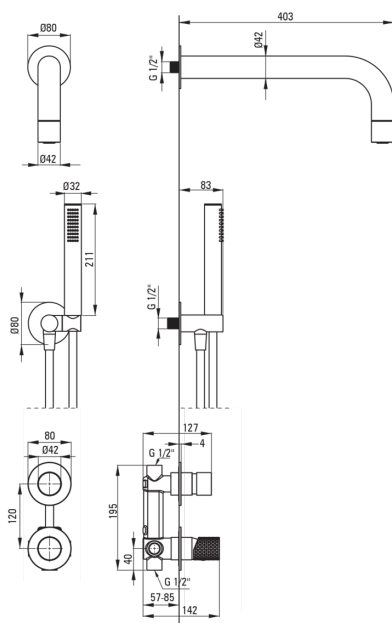

## SILIA HEXA

Juego de ducha oculto, con una cabeza de ducha fija

 deante

Código de producto: NHS\_F9XK

EAN: 5907650886778

Color: acero pulido

Garantía [años]: 7

### Alcachofa de la ducha

Forma	redondo
Material	latón
Espesor	42
Diámetro [mm]	42
Anti-calcal	Sí
Número de funciones	1
Tipo de transmisión	lluvia

### Manguera

Longitud [mm]	1500
Trenza	no aplica
Material de trenza	PVC
Anti-twist	1

### Conexión angular

Finalizar	acero
Tipo de conexión	para la manguera con soporte de ducha manual
Forma	redondo
Material	latón, acero inoxidable
Hilo de conexión	Sí
Montaje oculto	Sí