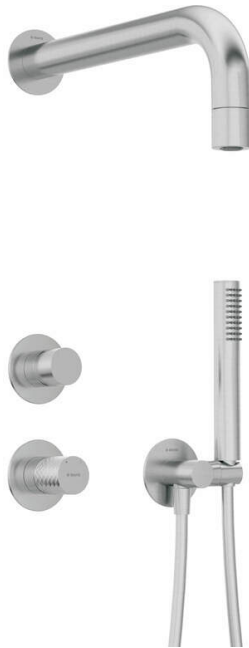

## SILIA HEXA

Juego de ducha oculto, con una cabeza de ducha fija

 deante

Código de producto: NHS\_F9XK

EAN: 5907650886778

Color: acero pulido

Garantía [años]: 7

### Alcachofa de la ducha

Forma	redondo
Material	latón
Espesor	42
Diámetro [mm]	42
Anti-calcal	Sí
Número de funciones	1
Tipo de transmisión	lluvia

### Conexión angular

Finalizar	acero
Tipo de conexión	para la manguera con soporte de ducha manual
Forma	redondo
Material	latón, acero inoxidable
Hilo de conexión	Sí
Montaje oculto	Sí

### Características:

- Forma noble y simplicidad atemporal
- Corriente de agua en forma de cono óptimo
- El ensamblaje oculto asegura la estética del baño
- Cuerpo de batería hecho de latón de la más alta calidad
- Solo los mejores materiales cuya calidad es confirmada por la investigación en el laboratorio
- Ajustable el ángulo de inclinación de teleducha
- Sistema anti-Calc que facilita la eliminación del lodo de piedra
- Teleducha con la función anti-calcal
- Sistema anti-Twist que evita la torcedura de la serpiente
- Consejos de manguera duraderos hechos de latón
- Auricular fría que no se calienta
- En el set, el flujo de agua que reduce el kryza
- Una medida dedicada en la oferta es una caja fuerte dedicada para