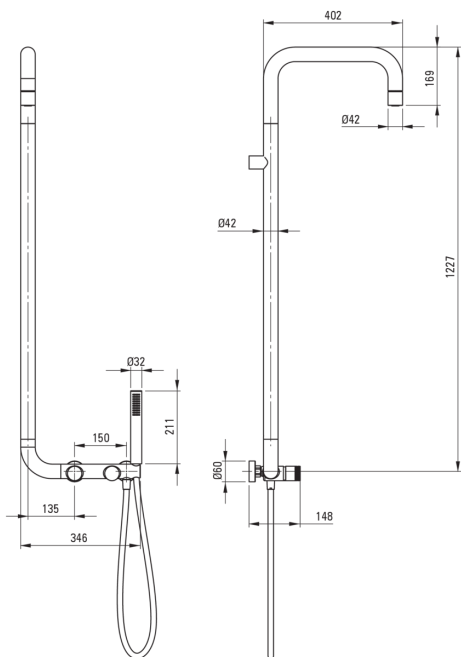

## Верхній душ, з змішувачем для душу

Код продукту: NHS\_F4XM

EAN: 5907650886396

Колір: матова сталь

Гарантія: 5

### Верхній душ

Оздоблення сталь

Змішувач Так

### Верхній душ

Форма круглий

Матеріал латунь

Товщина 42

Діаметр [мм] 42

Anti calc Так

Кількість функцій 1

Типи потоку дощовий

### Шланги

Довжина [мм] 1500

Тип обплетення не стосується

Матеріал оплєоту PVC

Anti\_twist 1