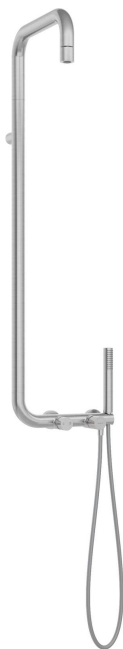

# SILIA HEXA

## Верхній душ, з змішувачем для душу

Код продукту: NHS\_F4XM

EAN: 5907650886396

Колір: матова сталь

Гарантія: 5

### Верхній душ

Оздоблення сталь

Змішувач Так

### Верхній душ

Форма круглий

Матеріал латунь

Товщина 42

Діаметр [мм] 42

Anti calc Так

Кількість функцій 1

Типи потоку дощовий