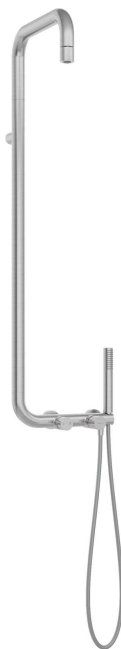

SILIA HEXA

Верхний душ, со смесителем для душа

Код товара: NHS_F4XM
 EAN: 5907650886396
 Цвет: брашированная сталь
 Гарантия [лет]: 5

Верхний душ

Отделка	сталь
Смеситель	Да

Штанга для душа

Материал	латунь
----------	--------

Верхний душ

Форма	круглый
Материал	латунь
Толщина [мм]	42
Диаметр [мм]	42
Anti-calc	Да
Количество функций	1
Виды струи	дождевой

Лейки

Количество функций	1
Anti-calc	Да
Виды струи	дождевой
Добовочные свойства	cool-out

Шланги

Длина [мм]	1500
Вид оплетки	не касается
Материал оплетки	PVC
Anti_twist	1

Переключатель функции

Тип переключателя	механический типа click
-------------------	-------------------------

Смесители

Вид смесителя	смешивающий
---------------	-------------