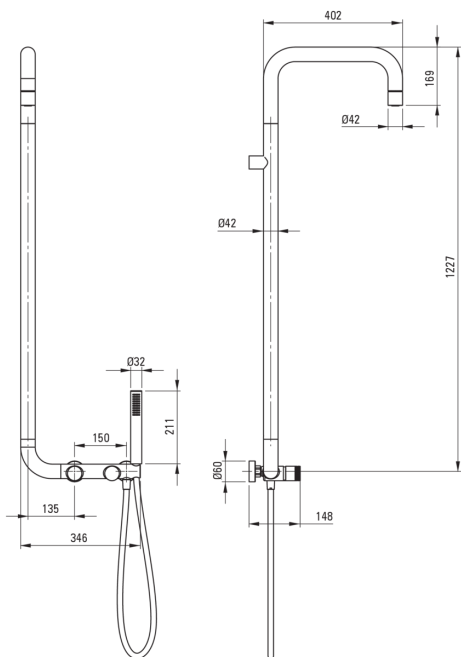

SILIA HEXA

Верхний душ, со смесителем для душа

Код товара: NHS_F4XM
 EAN: 5907650886396
 Цвет: брашированная сталь
 Гарантия [лет]: 5

Верхний душ

Отделка	сталь
Смеситель	Да

Штанга для душа

Материал	латунь
----------	--------

Верхний душ

Форма	круглый
Материал	латунь
Толщина [мм]	42
Диаметр [мм]	42
Anti-calc	Да
Количество функций	1
Виды струи	дождевой

Лейки

Количество функций	1
Anti-calc	Да
Виды струи	дождевой
Добовочные свойства	cool-out

Шланги

Длина [мм]	1500
Вид оплетки	не касается
Материал оплетки	PVC
Anti_twist	1

Переключатель функции

Тип переключателя	механический типа click
-------------------	-------------------------

Смесители

Вид смесителя	смешивающий
---------------	-------------

Отличительные черты:

- Благородные формы и вечная простота
- Держатель ручного душа встроен в корпус смесителя
- Керамический механический переключатель функций типа Click
- Оптимальный конусообразный поток воды
- Инновационное и простое в уходе покрытие - брашированная сталь
- Корпус смесителя изготовлен из латуни высочайшего качества
- Прочные наконечники шлангов из латуни
- Душевая лейка Cool-out, которая не нагревается
- Система Anti-Twist, предотвращающая скручивание шланга
- Система Anti-calc для легкого удаления известковых отложений
- Специальное средство, безопасное для очищаемых поверхностей
- Только лучшие материалы, качество которых подтверждено лабораторными испытаниями