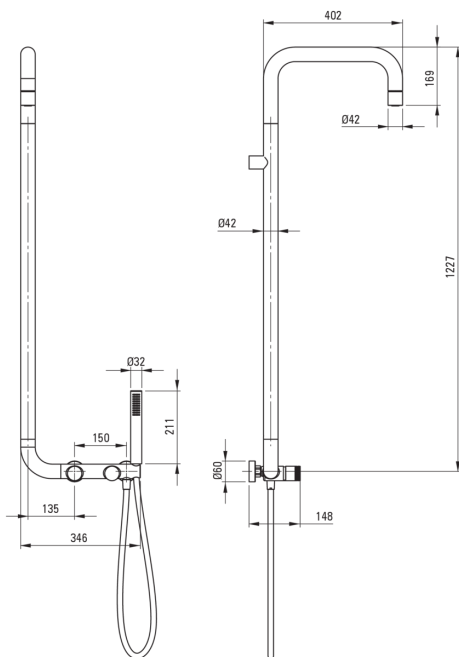

SILIA HEXA

Colonna doccia, con miscelatore per doccia

Codice prodotto: NHS_F4XM

EAN: 5907650886396

Colore: acciaio spazzolato

Garanzia [anni]: 5

Colonne doccia

Finitura acciaio

Miscelatore Sì

Asta

Materiale in ottone

Soffione doccia

Forma rotondo

Materiale in ottone

Spessore 42

Diametro [mm] 42

Anticalcare Sì

Numero di funzioni 1

Tipo a ruscello a pioggia

Docce a mano

Numero di funzioni 1

Anticalcare Sì

Tipo a ruscello a pioggia

Caratteristiche aggiuntive raffreddamento

Tubi flessibili

Lunghezza [mm] 1500

Tipo di treccia non applicabile

Materiale della treccia PVC

Antitorsione 1

Interruttore di funzione

Tipo di interruttore meccanico a scatto

Miscelatore