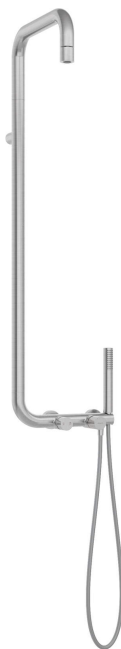

SILIA HEXA

Colonna doccia, con miscelatore per doccia

Codice prodotto: NHS_F4XM

EAN: 5907650886396

Colore: acciaio spazzolato

Garanzia [anni]: 5

Colonne doccia

Finitura acciaio

Miscelatore Sì

Asta

Materiale in ottone

Soffione doccia

Forma rotondo

Materiale in ottone

Spessore 42

Diametro [mm] 42

Tubi flessibili

Lunghezza [mm] 1500

Tipo di treccia non applicabile

Materiale della treccia PVC

Antitorsione 1

Interruttore di funzione

Tipo di interruttore meccanico a scatto

Miscelatore

Tipo di miscelatore miscelatore

Caratteristiche:

- Il corpo del miscelatore è realizzato in ottone di altissima qualità
- Estremità del tubo flessibile in ottone resistente
- Doccetta fredda
- Sistema anti-torsione, che impedisce al tubo di attorcigliarsi
- Sistema anti-calcare che facilita la rimozione dei depositi di calcare
- Detergente dedicato, sicuro per le superfici pulite
- Solo i migliori materiali, la cui qualità è stata confermata da test di laboratorio