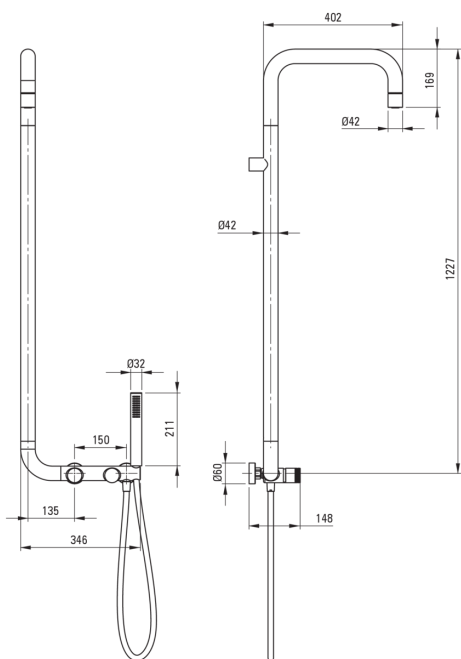

## Esőztető zuhanyfej, zuhany csapteleppel

Cikkszám: NHS\_F4XM  
EAN: 5907650886396  
Szín: szálcsiszolt acél  
Garancia [év]: 5

### Esőztető zuhanyfej

Kivitelezés	acél
Csaptelep	Igen

### Zuhanyfej

Alak	kerek
Anyag	sárgaréz
Vastagság [mm]	42
Átmérő [mm]	42
Anti-calc	Igen
Funkciók száma	1
Áramlások típusai	esőztető

### Csővek

Hosszúság [mm]	1500
Fonat típusa	nem alkalmazható
Fonás anyaga	PVC
Anti calc/vízkömegelőzés	1