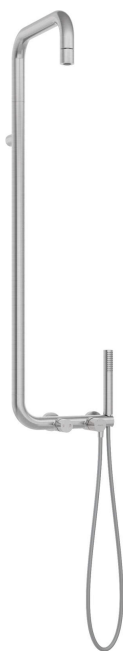

# SILIA HEXA

## Esőztető zuhanyfej, zuhany csapteleppel

Cikkszám: NHS\_F4XM  
EAN: 5907650886396  
Szín: szálcsiszolt acél  
Garancia [év]: 5

### Esőztető zuhanyfej

Kivitelezés	acél
Csaptelep	Igen

### Zuhanyfej

Alak	kerek
Anyag	sárgaréz
Vastagság [mm]	42
Átmérő [mm]	42
Anti-calc	Igen
Funkciók száma	1
Áramlások típusai	esőztető