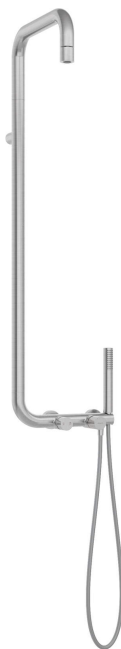

# SILIA HEXA

## Columna de ducha, con batidora de ducha

Código de producto: NHS\_F4XM

EAN: 5907650886396

Color: acero pulido

Garantía [años]: 5

### Vara

Material	latón
----------	-------

### Alcachofa de la ducha

Forma	redondo
Material	latón
Espesor	42
Diámetro [mm]	42
Anti-calcal	Sí
Número de funciones	1
Tipo de transmisión	lluvia