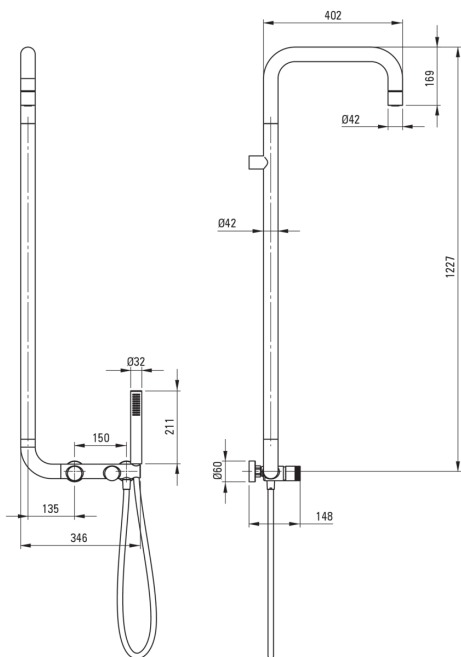

## Columna de ducha, con batidora de ducha

Código de producto: NHS\_F4XM

EAN: 5907650886396

Color: acero pulido

Garantía [años]: 5

### Vara

Material	latón
----------	-------

### Alcachofa de la ducha

Forma	redondo
Material	latón
Espesor	42
Diámetro [mm]	42
Anti-calcal	Sí
Número de funciones	1
Tipo de transmisión	lluvia

### Manguera

Longitud [mm]	1500
Trenza	no aplica
Material de trenza	PVC
Anti-twist	1