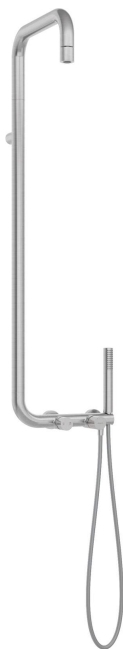

# SILIA HEXA

## Columna de ducha, con batidora de ducha

Código de producto: NHS\_F4XM

EAN: 5907650886396

Color: acero pulido

Garantía [años]: 5

### Vara

Material	latón
----------	-------

### Alcachofa de la ducha

Forma	redondo
Material	latón
Espesor	42
Diámetro [mm]	42
Anti-calcal	Sí
Número de funciones	1
Tipo de transmisión	lluvia