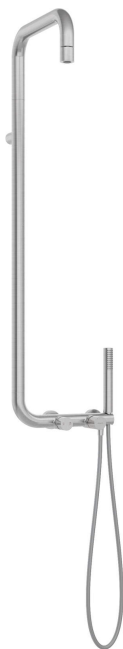

# SILIA HEXA

## Duschesystem, mit Duscharmatur

Artikel-Nr.: NHS\_F4XM  
 EAN: 5907650886396  
 Farbe: Stahl gebürstet  
 Garantie [Jahre]: 5

### Stange

Material	Messing
----------	---------

### Kopfbrause

Form	rund
Material	Messing
Dicke [mm]	42
Durchschnitt	42
Anti-calc	Ja
Anzahl der funktionen	1
Strahlart	Regen-