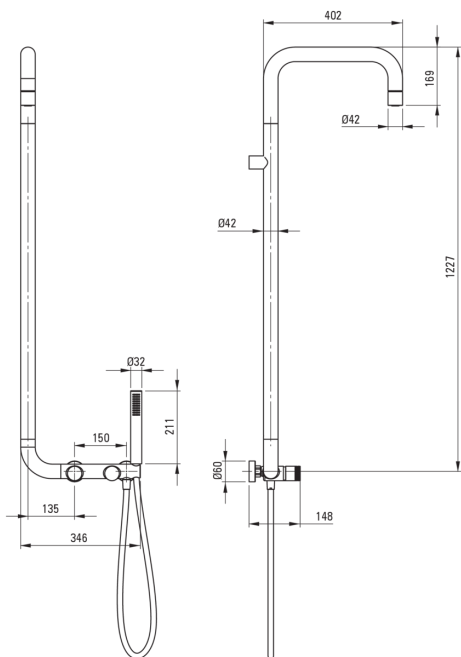

### Duschesystem

Ausführung	Stahl
Armatur	Ja

### Kopfbrause

Form	rund
Material	Messing
Dicke [mm]	42
Durchschnitt	42
Anti-calc	Ja
Anzahl der funktionen	1
Strahlart	Regen-

### Schläuche

Länge	1500
Geflechtart	nicht zutreffend
Geflechtmaterial	PVC
Anti-twist	1