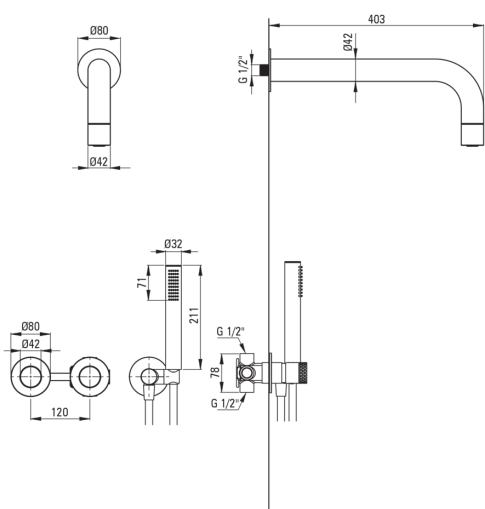

## Набор для душа скрытого монтажа, с верхним душем

 deante

Код товара: NHS\_FOXC

EAN: 5907650886891

Цвет: брашированная сталь

Гарантия [лет]: 7

### Изливы

Вид излива	стандартный
Длина излива для душа/ванны [мм]	382

### Верхний душ

Форма	круглый
Материал	латунь
Толщина [мм]	42
Диаметр [мм]	42
Anti-calc	Да
Количество функций	1
Виды струи	дождевой

### Кронштейн для подключения шланга

Отделка	сталь
Вид кронштейна	к шлангу с держателем лейки
Форма	круглый
Материал	латунь, нержавеющая сталь
Винт кронштейна	Да
Скрытый монтаж	Да