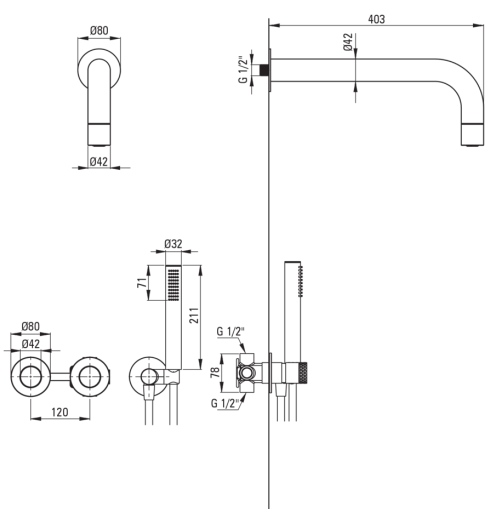

SILIA HEXA

Set doccia a scomparsa, con soffione doccia fisso

Codice prodotto: NHS_F0XK

EAN: 5907650886891

Colore: acciaio spazzolato

Garanzia [anni]: 7

Miscelatore

Tipo di miscelatore	maniglia singola, miscelatore
Metodo di installazione	a scomparsa
Gruppo acustico [db]	l (x ≤ 20)

Beccucci

Tipo a beccuccio	fermo
Gamma delle bocchette per doccia/vasca [mm]	382

Soffione doccia

Forma	rotondo
Materiale	in ottone
Spessore	42
Diametro [mm]	42
Anticalcare	Sì
Numero di funzioni	1
Tipo a ruscello	a pioggia

Docce a mano

Numero di funzioni	1
Anticalcare	Sì
Tipo a ruscello	a pioggia
Caratteristiche aggiuntive	raffreddamento

Tubi flessibili

Lunghezza [mm]	1500
Tipo di treccia	non applicabile
Materiale della treccia	PVC
Antitorsione	1

Connessione angolare

Finitura	acciaio
Tipo di connessione	per il tubo flessibile con supporto per doccetta
Forma	rotondo
Materiale	in ottone, acciaio inox
Filetto di connessione	Sì
Montaggio a scomparsa	Sì