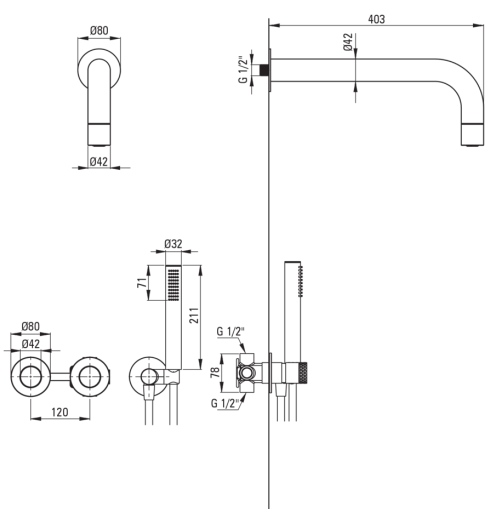

SILIA HEXA

Kit de douche encastré, avec une pomme de douche fixe

Code produit: NHS_F0XK

EAN: 5907650886891

Couleur: acier inoxydable brossé

Garantie [années]: 7

Mitigeur

Type de mitigeur	mono-manche, mixer
Méthode de montage	encastré
Groupe acoustique [db]	l (x ≤ 20)

Becs

Type de bec	fixe
La distance bec douche/baignoire [mm]	382

Pommeau de douche

Forme	rond
Matériel	cuivre
Épaisseur	42
Diamètre [mm]	42
Anti-calcaire	Oui
Nombre de fonctions	1
Types de flux	pluie de douche

Douchettes à main

Nombre de fonctions	1
Anti-calcaire	Oui
Types de flux	pluie de douche
Caractéristiques supplémentaires	cool-out

Flexibles

Longueur [mm]	1500
Type de tresse	n'est pas applicable
Matériau de la tresse	PVC
Anti-torsion	1

Connexion angulaire

Finition	acier
Type de connexion	pour flexible avec support de douchette
Forme	rond
Matériel	cuivre, acier inoxydable inoxydable
Fil de connexion	Oui
Montage encastré	Oui

Caractéristiques: