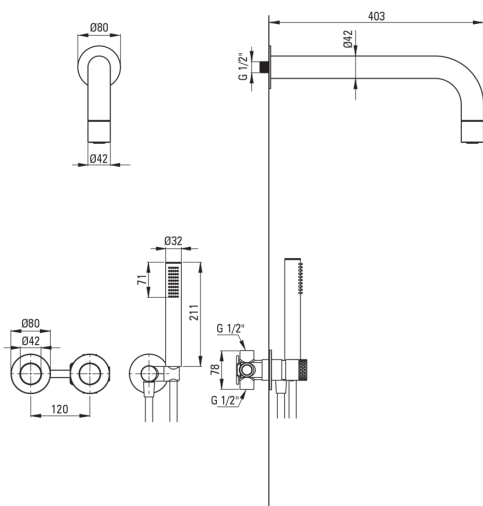

SILIA HEXA

Juego de ducha oculto, con una cabeza de ducha fija

Código de producto: NHS_F0XK

EAN: 5907650886891

Color: acero pulido

Garantía [años]: 7

Mezclador

Tipo de mezcladora	piloto único, mezclador
Metodo de instalacion	ocultado
Grupo acústico [db]	l (x ≤ 20)

Boquiabiertos

Tipo de boquilla	aún
Gama de boquilla de ducha/ baño [mm]	382

Alcachofa de la ducha

Forma	redondo
Material	latón
Espesor	42
Diámetro [mm]	42
Anti-calcal	Sí
Número de funciones	1
Tipo de transmisión	lluvia

Duchas de mano

Número de funciones	1
Anti-calcal	Sí
Tipo de transmisión	lluvia
Características adicionales	fría

Manguera

Longitud [mm]	1500
Trenza	no aplica
Material de trenza	PVC
Anti-twist	1

Conexión angular

Finalizar	acero
Tipo de conexión	para la manguera con soporte de ducha manual
Forma	redondo
Material	latón, acero inoxidable
Hilo de conexión	Sí
Montaje oculto	Sí

Características:

- Forma noble y simplicidad atemporal
- El ensamblaje oculto asegura la estética del baño
- Cuerpo de batería hecho de latón de la más alta calidad
- Solo los mejores materiales cuya calidad es confirmada por la investigación en el laboratorio
- Ajustable el ángulo de inclinación de teleducha
- Teleducha con la función anti-calcal
- Sistema anti-Calc que facilita la eliminación del lodo de piedra
- Sistema anti-Twist que evita la torcedura de la serpiente
- Auricular fría que no se calienta
- Corriente de agua en forma de cono óptimo
- Consejos de manguera duraderos hechos de latón
- Interruptor de función de clic mecánico de cerámica