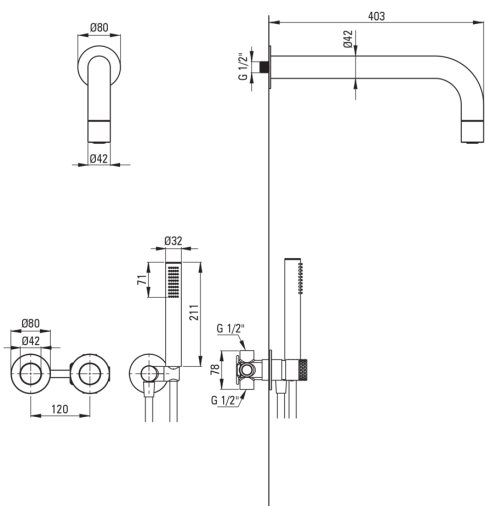

SILIA HEXA

Juego de ducha oculto, con una cabeza de ducha fija

Código de producto: NHS_F0XK

EAN: 5907650886891

Color: acero pulido

Garantía [años]: 7

Mezclador

Tipo de mezcladora	piloto único, mezclador
Metodo de instalacion	ocultado
Grupo acústico [db]	l (x ≤ 20)

Boquiabiertos

Tipo de boquilla	aún
Gama de boquilla de ducha/ baño [mm]	382

Alcachofa de la ducha

Forma	redondo
Material	latón
Espesor	42
Diámetro [mm]	42
Anti-calcal	Sí
Número de funciones	1
Tipo de transmisión	lluvia

Duchas de mano

Número de funciones	1
Anti-calcal	Sí
Tipo de transmisión	lluvia
Características adicionales	fría

Manguera

Longitud [mm]	1500
Trenza	no aplica
Material de trenza	PVC
Anti-twist	1

Conexión angular

Finalizar	acero
Tipo de conexión	para la manguera con soporte de ducha manual
Forma	redondo
Material	latón, acero inoxidable
Hilo de conexión	Sí
Montaje oculto	Sí

Características:

- Forma noble y simplicidad atemporal
- El ensamblaje oculto asegura la estética del baño
- Cuerpo de batería hecho de latón de la más alta calidad
- Solo los mejores materiales cuya calidad es confirmada por la investigación en el laboratorio
- Ajustable el ángulo de inclinación de teleducha
- Teleducha con la función anti-calcal
- Sistema anti-Calc que facilita la eliminación del lodo de piedra
- Sistema anti-Twist que evita la torcedura de la serpiente
- Auricular fría que no se calienta
- Corriente de agua en forma de cono óptimo
- Consejos de manguera duraderos hechos de latón
- Interruptor de función de clic mecánico de cerámica