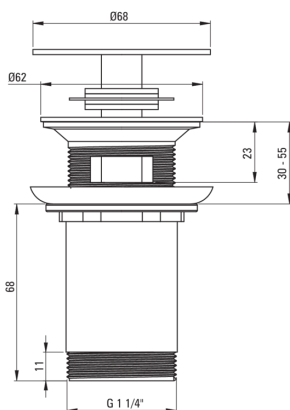

CLICK-CLACK

Enchufe para fregadero, o bidé

Código de producto: NHC_Z10U

EAN: 5907650874706

Color: oro

Garantía [años]: 2

Enchufar

| | |
|----------|--------------|
| tipo | click-clack |
| objetivo | bidé, cuenca |
| Tipo | universal |