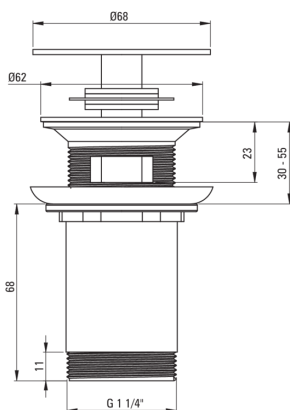

## Enchufe para fregadero, o bidé

Código de producto: NHC\_Z10U

EAN: 5907650874706

Color: oro

Garantía [años]: 2