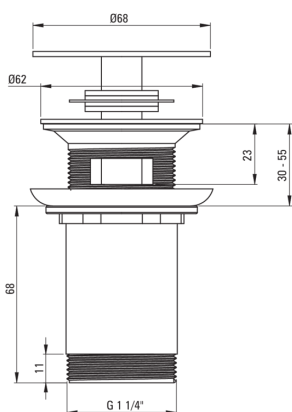

## Enchufe para fregadero, o bidé

Código de producto: NHC\_R10U

EAN: 5907650826873

Color: oro cepillado

Garantía [años]: 2