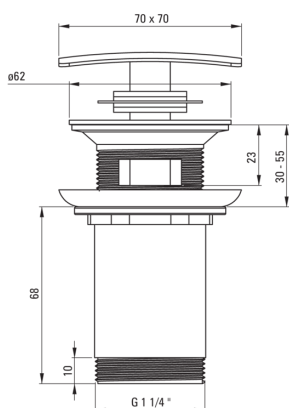

CLICK-CLACK

Enchufe para fregadero, o bidé

Código de producto: NHC_N11U

EAN: 5907650813910

Color: negro

Garantía [años]: 2

Enchufar

tipo	click-clack
objetivo	bidé, cuenca
Tipo	universal