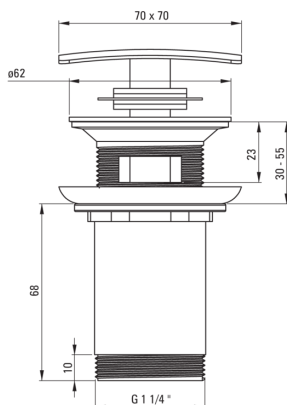

## Enchufe para fregadero, o bidé

Código de producto: NHC\_N11U

EAN: 5907650813910

Color: negro

Garantía [años]: 2