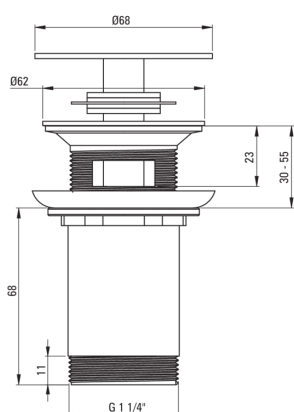

## Enchufe para fregadero, o bidé

Código de producto: NHC\_N10U

EAN: 5907650813859

Color: negro

Garantía [años]: 2