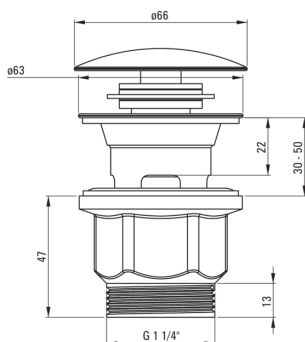

CLICK-CLACK

Enchufe para fregadero, o bidé

Código de producto: NHC_N10P

EAN: 5907650874553

Color: negro

Garantía [años]: 2

Enchufar

tipo	click-clack
objetivo	cuenca, bidé
Tipo	con desbordamiento