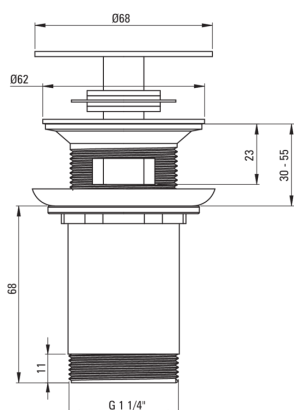

CLICK-CLACK

Dop pentru chiuvetă, sau bideu

Codul produsului: NHC_M10U

EAN: 5907650810292

Culoarea: alamă

Garanție [ani]: 2

Dop

tip click-clack