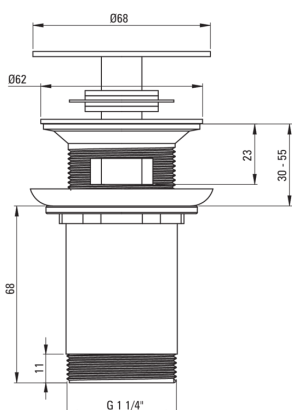

CLICK-CLACK

Enchufe para fregadero, o bidé

Código de producto: NHC_M10U

EAN: 5907650810292

Color: latón

Garantía [años]: 2

Enchufar

tipo	click-clack
objetivo	cuenca, bidé
Tipo	universal

Características:

- Certificado de higiene PZH Confirmando el cumplimiento del producto con los estándares de seguridad
- Tapón universal para lavabos con y sin rebosadero
- Una medida dedicada en la oferta es una caja fuerte dedicada para superficies limpias
- Solo los mejores materiales cuya calidad es confirmada por la investigación en el laboratorio