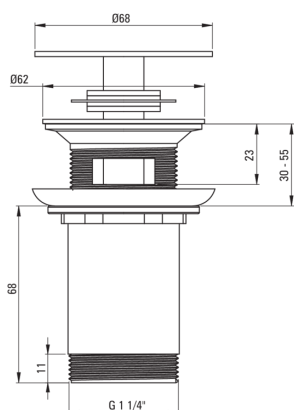

CLICK-CLACK

Enchufe para fregadero, o bidé

Código de producto: NHC_M10U

EAN: 5907650810292

Color: latón

Garantía [años]: 2

Enchufar

tipo	click-clack
objetivo	cuenca, bidé
Tipo	universal

Características:

- Certificado de higiene PZH Confirmando el cumplimiento del producto con los estándares de seguridad
- Tapón universal para lavabos con y sin rebosadero
- Una medida dedicada en la oferta es una caja fuerte dedicada para superficies limpias
- Solo los mejores materiales cuya calidad es confirmada por la investigación en el laboratorio