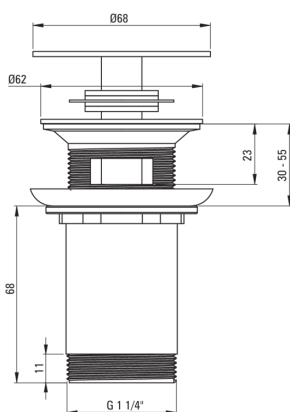

## Enchufe para fregadero, o bidé

Código de producto: NHC\_F10U

EAN: 5907650821441

Color: acero pulido

Garantía [años]: 2