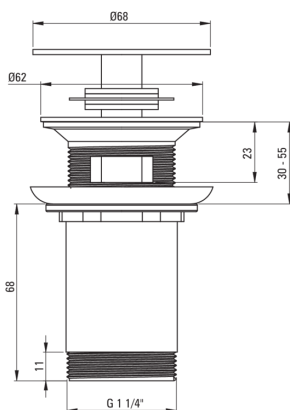

CLICK-CLACK

Enchufe para fregadero, o bidé

Código de producto: NHC_F10U

EAN: 5907650821441

Color: acero pulido

Garantía [años]: 2

Enchufar

| | |
|----------|--------------|
| tipo | click-clack |
| objetivo | cuenca, bidé |
| Tipo | universal |