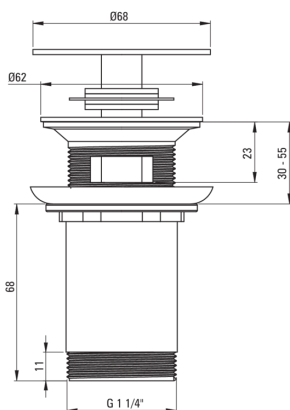

## Enchufe para fregadero, o bidé

Código de producto: NHC\_D10U

EAN: 5908212097885

Color: titanio

Garantía [años]: 2