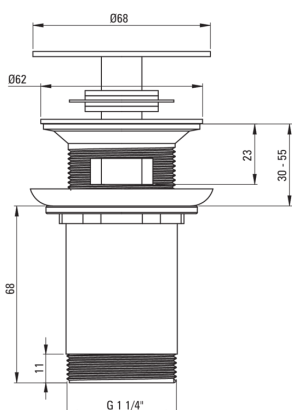

## Enchufe para fregadero, o bidé

Código de producto: NHC\_C10U

EAN: 5908212080276

Color: blanco

Garantía [años]: 2