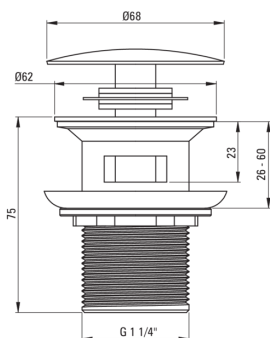

CLICK-CLACK

Enchufe para fregadero, o bidé

 deante

Código de producto: NHC_B10B

EAN: 5908212069288

Color: negro

Garantía [años]: 2

Enchufar

tipo	click-clack
objetivo	bidé, cuenca
Tipo	con desbordamiento

Características:

- Solo los mejores materiales cuya calidad es confirmada por la investigación en el laboratorio
- Innovador duradero y fácil de limpiar el recubrimiento Nero
- Certificado de higiene PZH Confirmando el cumplimiento del producto con los estándares de seguridad
- Una medida dedicada en la oferta es una caja fuerte dedicada para superficies limpias