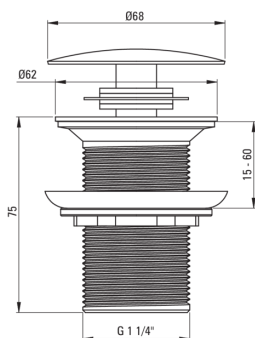

CLICK-CLACK

Enchufe para fregadero

Código de producto: NHC_B10A

EAN: 5908212069295

Color: negro

Garantía [años]: 2

Enchufar

tipo	click-clack
objetivo	cuenca
Tipo	sin desbordamiento

Características:

- Solo los mejores materiales cuya calidad es confirmada por la investigación en el laboratorio
- Innovador duradero y fácil de limpiar el recubrimiento Nero
- Certificado de higiene PZH Confirmando el cumplimiento del producto con los estándares de seguridad
- Una medida dedicada en la oferta es una caja fuerte dedicada para superficies limpias