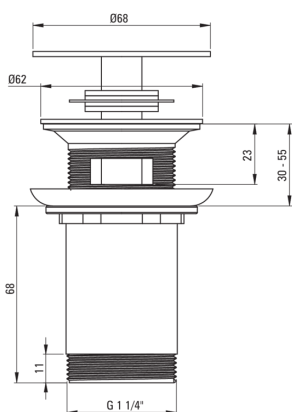

## Enchufe para fregadero, o bidé

Código de producto: NHC\_A10U

EAN: 5907650826507

Color: blanco

Garantía [años]: 2