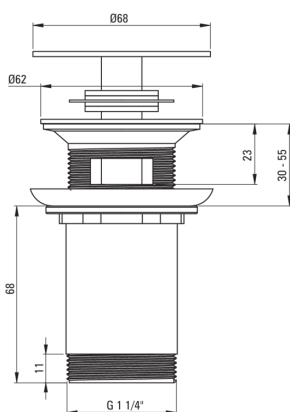

CLICK-CLACK

Enchufe para fregadero, o bidé

Código de producto: NHC_A10U

EAN: 5907650826507

Color: blanco

Garantía [años]: 2

Enchufar

tipo	click-clack
objetivo	cuenca, bidé
Tipo	universal