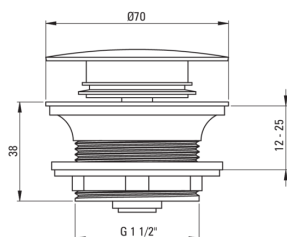

CLICK-CLACK

Spina per piatto doccia

Codice prodotto: NHC_021A

EAN: 5907650823421

Colore: cromo

Garanzia [anni]: 2

Tappo

tipo	click-clack
scopo	piatto doccia

Accessori per piatti doccia

Flusso del sifone [l/s]	1
Colore degli elementi esterni	cromo
Diametro dello scarico	1 1/2"
Tipo a tappo	click-clack

Caratteristiche:

- Solo i migliori materiali, la cui qualità è stata confermata da test di laboratorio
- Detergente dedicato, sicuro per le superfici pulite
- Certificato igienico dell'Istituto Nazionale di Igiene che conferma la conformità del prodotto agli standard di sicurezza