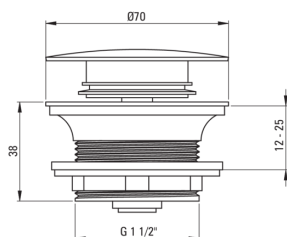

## Spina per piatto doccia

**Codice prodotto:** NHC\_021A

**EAN:** 5907650823421

**Colore:** cromo

**Garanzia [anni]:** 2

### Accessori per piatti doccia

Flusso del sifone [l/s]	1
Colore degli elementi esterni	cromo
Diametro dello scarico	1 1/2"
Tipo a tappo	click-clack