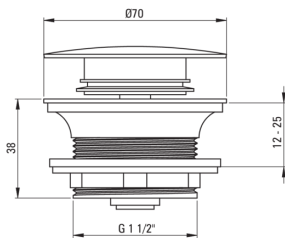

CLICK-CLACK Stöpsel für Duschtasse

Artikel-Nr.: NHC_021A
EAN: 5907650823421
Farbe: Chrom
Garantie [Jahre]: 2

Stöpsel

Art.	Click Clack
Verwendung	Tassen-

Garnitur für duschtasse

Siphon-Durchfluss [l/s]	1
Farbe der äußeren Elemente	Chrom
Durchmesser des Abflusses	1 1/2"
Stöpselart	Click Clack